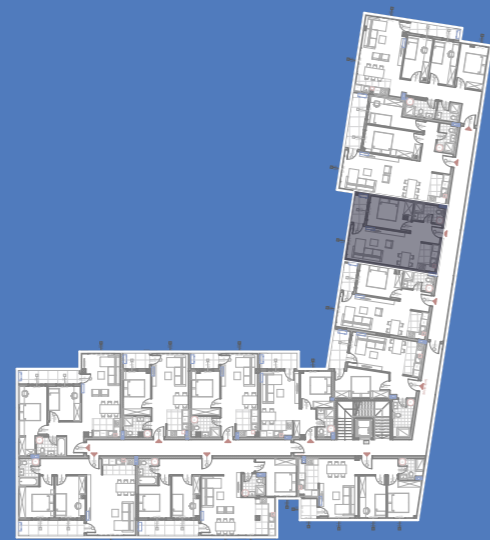

stanS19

47.03m²

2. sprat

1	Ulaz	parket	5.04	4.89
2	Kuhinja	keramičke pločice	4.25	4.12
3	Kupatilo	keramičke pločice	4.40	4.27
4	Dnevna soba	parket	20.62	20.00
5	Lođa	keramičke pločice	3.03	2.94
6	Spavaća soba	parket	11.14	10.81
STAN 19 - UKUPNO NETO:			48.48	47.03