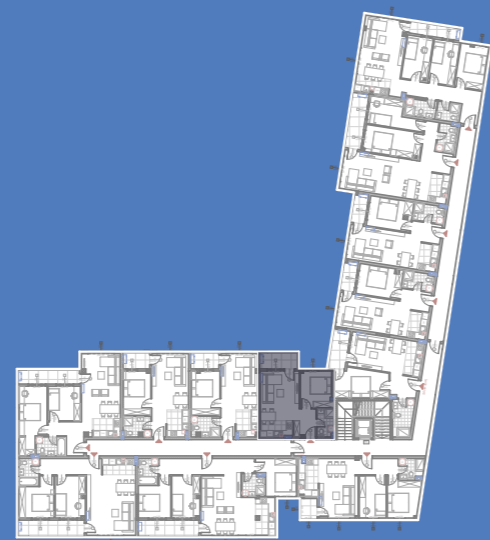

stanS16

43.36m²

1. sprat

1	Ulaz	parket	1.56	1.51
2	Kuhinja	keramičke pločice	4.74	4.60
3	Kupatilo	keramičke pločice	4.83	4.69
4	Dnevna soba	parket	19.42	18.84
5	Lođa	keramičke pločice	3.36	3.26
6	Spavaća soba	parket	10.79	10.47
STAN 16 - UKUPNO NETO:			44.70	43.36