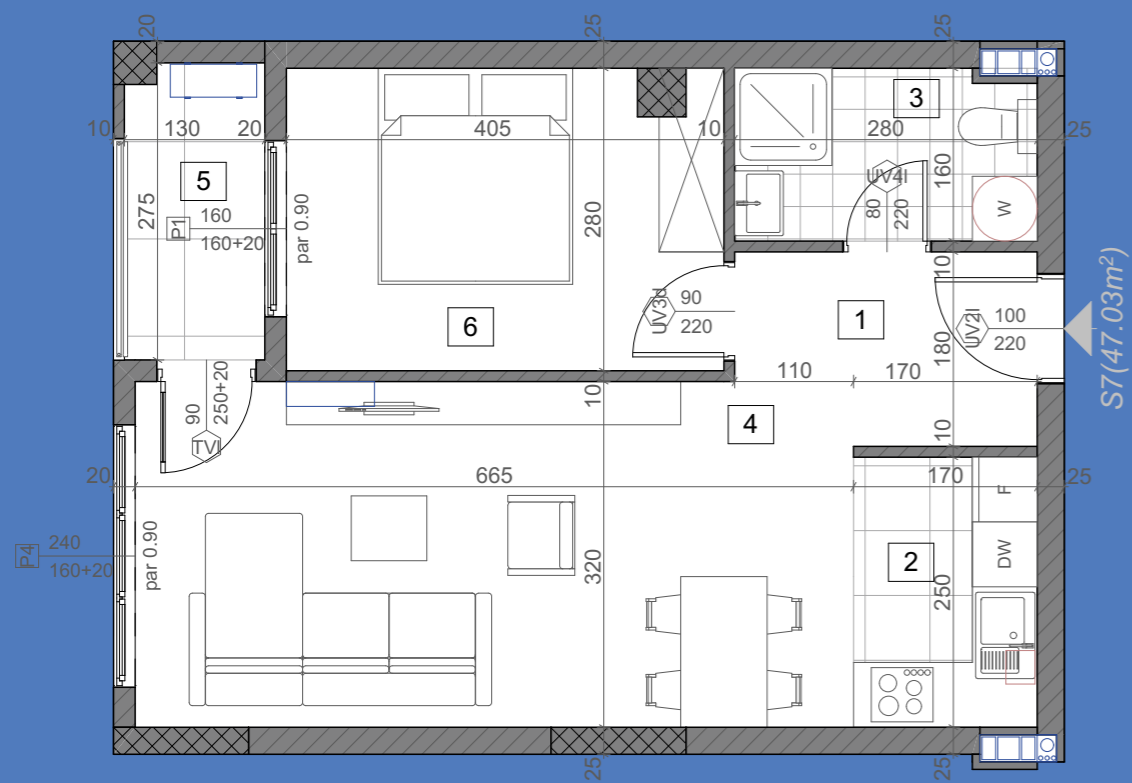

stanS6

49.35m²

1. sprat

1	Ulaz	parket	5.14	4.99
2	Kuhinja	keramičke pločice	4.72	4.58
3	Kupatilo	keramičke pločice	6.43	6.24
4	Dnevna soba	parket	16.64	16.14
5	Lođa	keramičke pločice	4.99	4.84
6	Spavaća soba	parket	12.96	12.57
STAN 6 - UKUPNO NETO:			50.88	49.35

stanS7

47.03m²

1. sprat

1	Ulaz	parket	5.04	4.89
2	Kuhinja	keramičke pločice	4.25	4.12
3	Kupatilo	keramičke pločice	4.40	4.27
4	Dnevna soba	parket	20.62	20.00
5	Lođa	keramičke pločice	3.03	2.94
6	Spavaća soba	parket	11.14	10.81
STAN 7 - UKUPNO NETO:			48.48	47.03