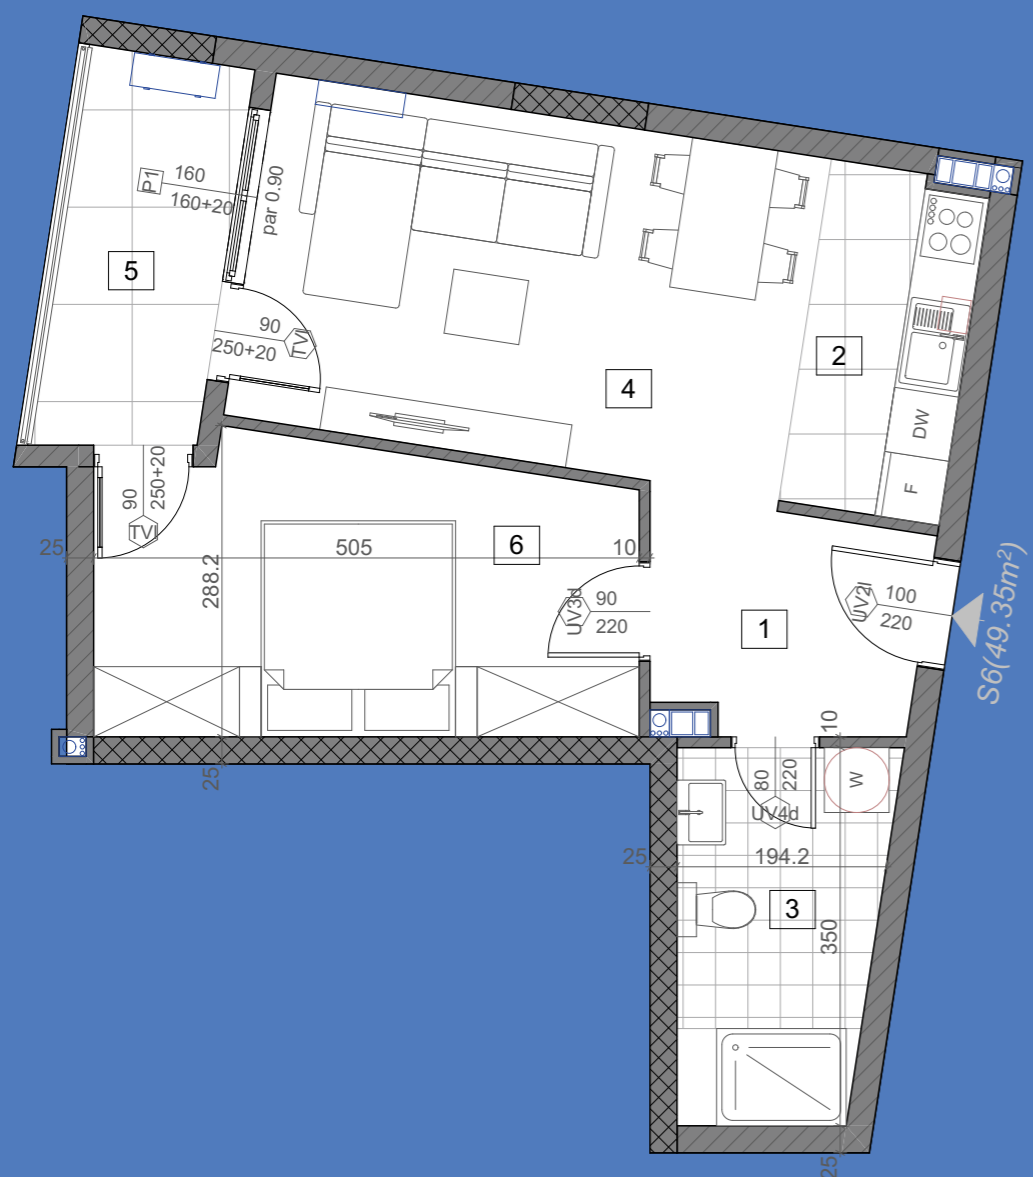

stanS5

58.64m²

prizemlje

1	Ulaz	parket	12.58	12.20
2	Kuhinja	keramičke pločice	4.32	4.19
3	Kupatilo	keramičke pločice	4.85	4.70
4	Dnevna soba	parket	16.34	15.85
5	Lođa	keramičke pločice	3.57	3.46
6	Spavaća soba	parket	8.42	8.17
7	Spavaća soba	parket	10.37	10.06
STAN 5 - UKUPNO NETO:			60.45	58.64

stanS6

49.35m²

1. sprat

1	Ulaz	parket	5.14	4.99
2	Kuhinja	keramičke pločice	4.72	4.58
3	Kupatilo	keramičke pločice	6.43	6.24
4	Dnevna soba	parket	16.64	16.14
5	Lođa	keramičke pločice	4.99	4.84
6	Spavaća soba	parket	12.96	12.57
STAN 6 - UKUPNO NETO:			50.88	49.35

stanS7

47.03m²

1. sprat

1	Ulaz	parket	5.04	4.89
2	Kuhinja	keramičke pločice	4.25	4.12
3	Kupatilo	keramičke pločice	4.40	4.27
4	Dnevna soba	parket	20.62	20.00
5	Lođa	keramičke pločice	3.03	2.94
6	Spavaća soba	parket	11.14	10.81
STAN 7 - UKUPNO NETO:			48.48	47.03