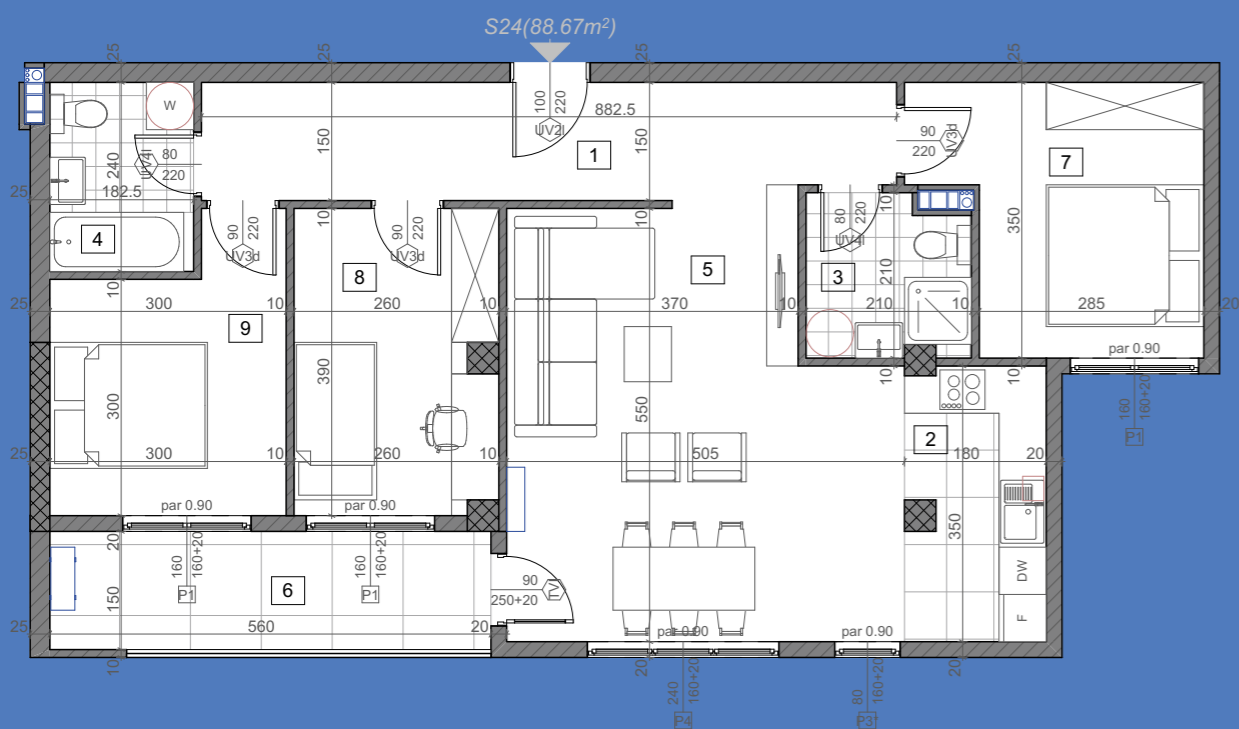

stanS24

88.67m²

2. sprat

1	Ulaz	parket	12.67	12.29
2	Kuhinja	keramičke pločice	6.09	5.91
3	Kupatilo	keramičke pločice	4.11	3.99
4	Kupatilo	keramičke pločice	4.38	4.25
5	Dnevna soba	parket	25.55	24.78
6	Lođa	keramičke pločice	7.53	7.30
7	Spavaća soba	parket	11.21	10.87
8	Spavaća soba	parket	9.90	9.60
9	Spavaća soba	parket	9.97	9.67
STAN 24 - UKUPNO NETO:			91.41	88.67