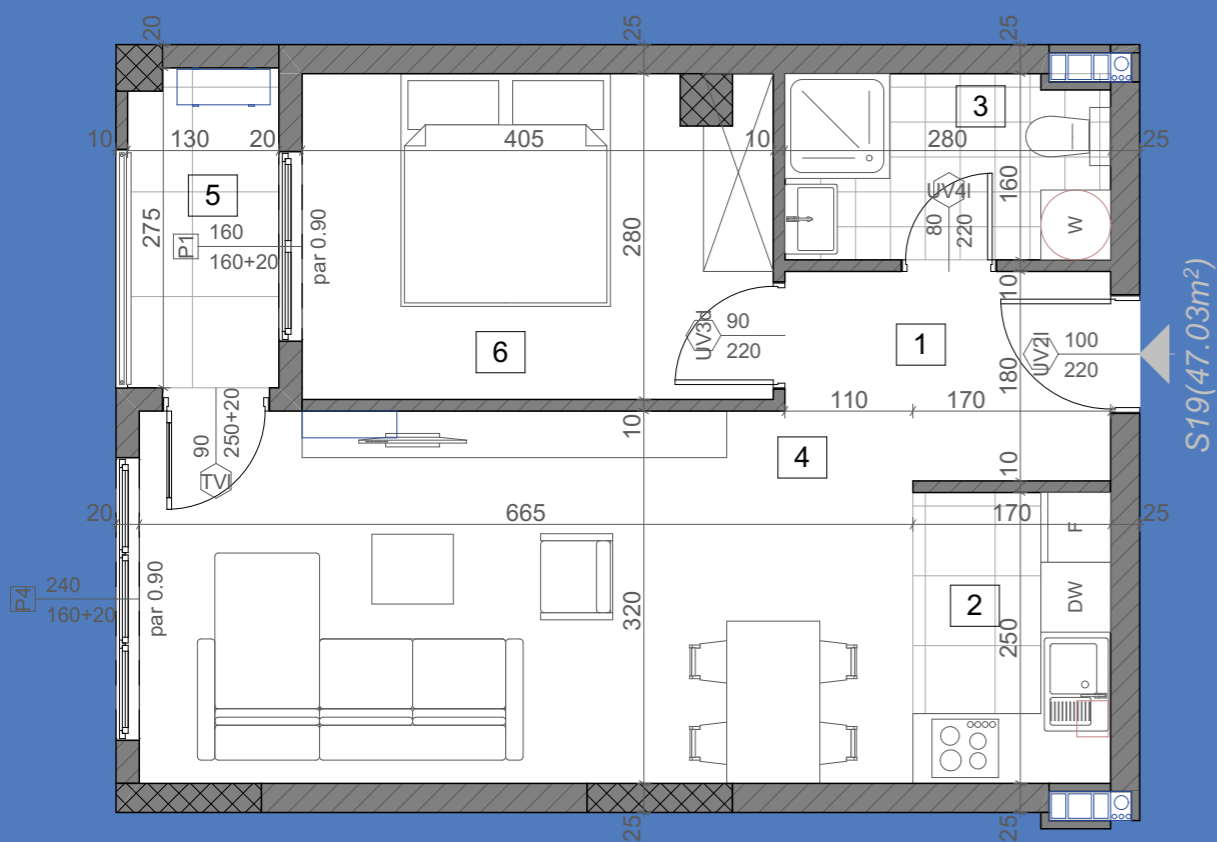

stanS19

47.03m²

2. sprat

1	Ulaz	parket	5.04	4.89
2	Kuhinja	keramičke pločice	4.25	4.12
3	Kupatilo	keramičke pločice	4.40	4.27
4	Dnevna soba	parket	20.62	20.00
5	Lođa	keramičke pločice	3.03	2.94
6	Spavaća soba	parket	11.14	10.81
STAN 19 - UKUPNO NETO:			48.48	47.03