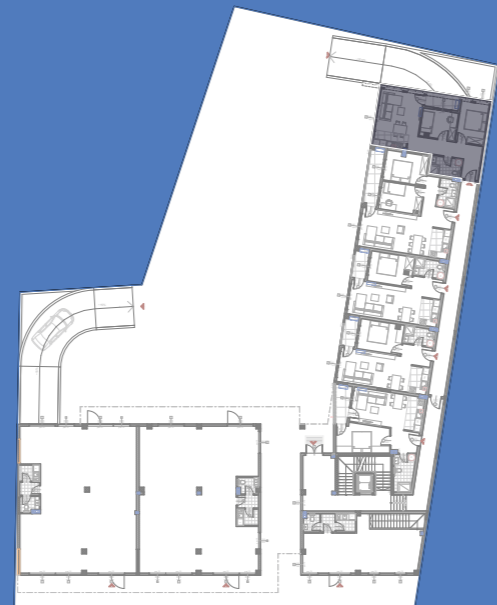

stanS4

65.49m²

prizemlje

1	Ulaz	parket	8.84	8.57
2	Kuhinja	keramičke pločice	4.59	4.45
3	Kupatilo	keramičke pločice	4.21	4.08
4	Dnevna soba	parket	22.94	22.25
5	Lođa	keramičke pločice	6.19	6.00
6	Spavaća soba	parket	9.98	9.68
7	Spavaća soba	parket	10.77	10.45
STAN 4 - UKUPNO NETO:			67.52	65.49