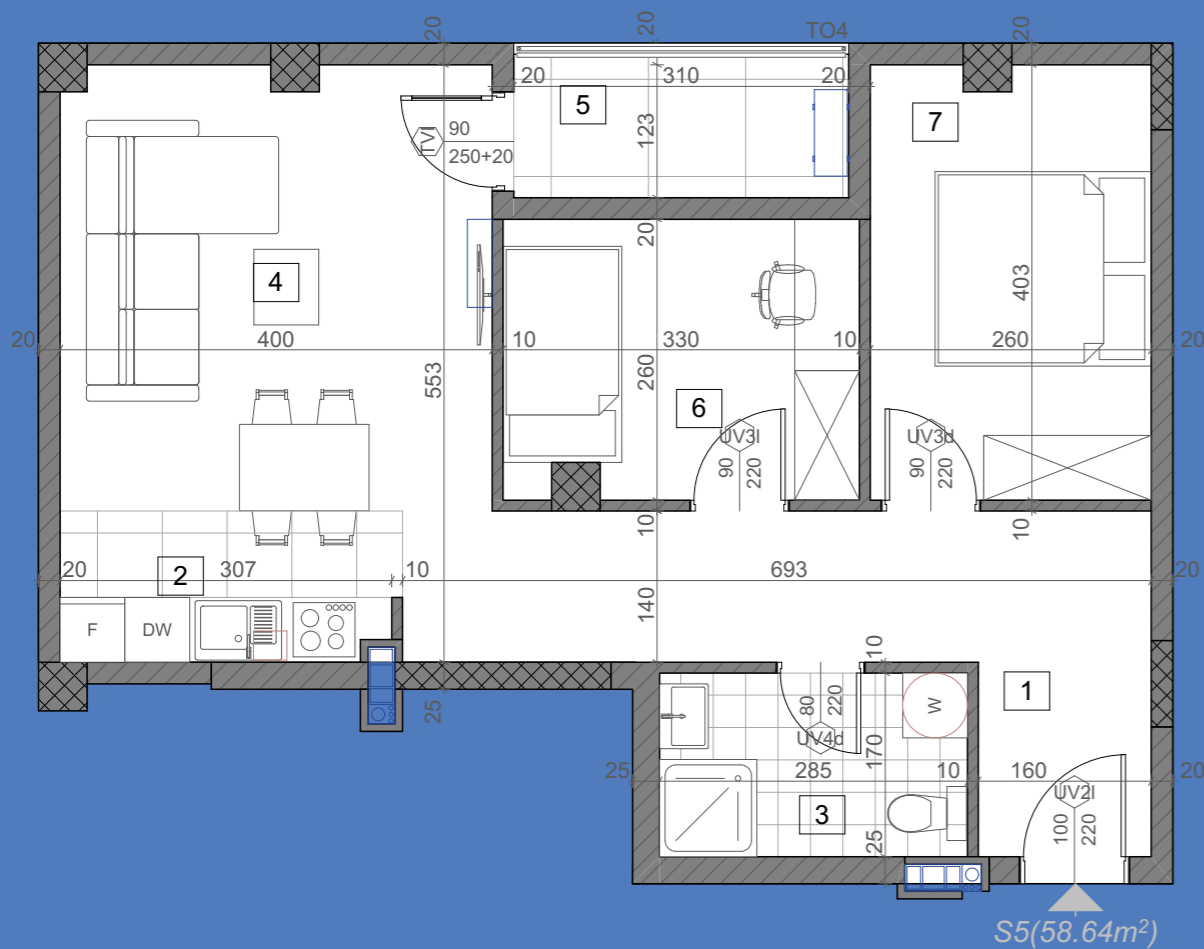

stanS5

58.64m²

prizemlje

1	Ulaz	parket	12.58	12.20
2	Kuhinja	keramičke pločice	4.32	4.19
3	Kupatilo	keramičke pločice	4.85	4.70
4	Dnevna soba	parket	16.34	15.85
5	Lođa	keramičke pločice	3.57	3.46
6	Spavaća soba	parket	8.42	8.17
7	Spavaća soba	parket	10.37	10.06
STAN 5 - UKUPNO NETO:			60.45	58.64