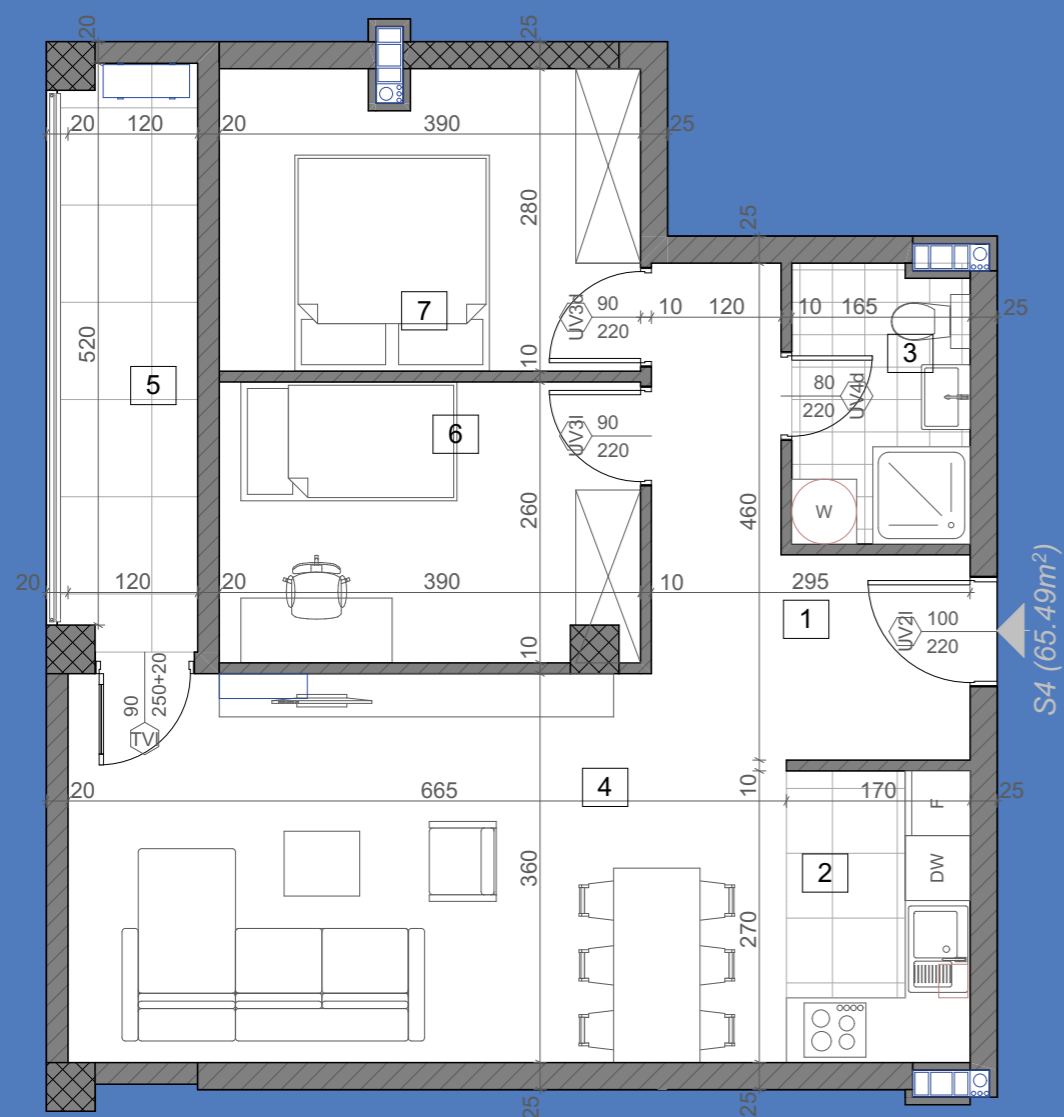

stanS4

65.49m²

prizemlje

1	Ulaz	parket	8.84	8.57
2	Kuhinja	keramičke pločice	4.59	4.45
3	Kupatilo	keramičke pločice	4.21	4.08
4	Dnevna soba	parket	22.94	22.25
5	Lođa	keramičke pločice	6.19	6.00
6	Spavaća soba	parket	9.98	9.68
7	Spavaća soba	parket	10.77	10.45
STAN 4 - UKUPNO NETO:			67.52	65.49