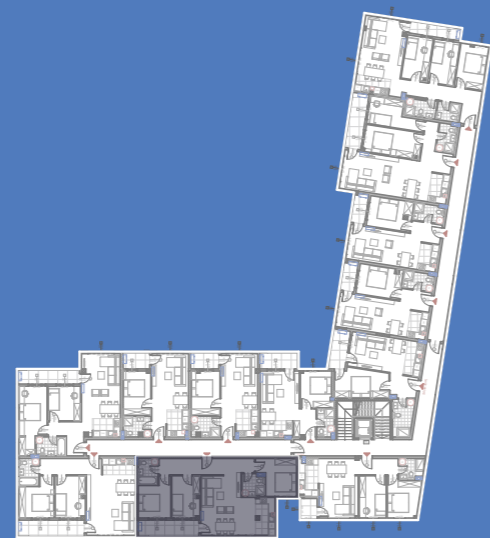

stanS11

56.77m²

1. sprat

S11(56.77m²)

1	Ulaz	parket	5.94	5.76
2	Kuhinja	keramičke pločice	6.04	5.86
3	Kupatilo	keramičke pločice	4.23	4.10
4	Dnevna soba	parket	19.49	18.91
5	Lođa	keramičke pločice	2.52	2.44
6	Spavaća soba	parket	9.75	9.46
7	Spavaća soba	parket	10.56	10.24
STAN 11 - UKUPNO NETO:			58.53	56.77

stanS12

88.68m²

1. sprat

1	Ulaz	parket	12.67	12.29
2	Kuhinja	keramičke pločice	6.09	5.91
3	Kupatilo 1	keramičke pločice	4.12	4.00
4	Kupatilo 2	keramičke pločice	4.38	4.25
5	Dnevna soba	parket	25.55	24.78
6	Lođa	keramičke pločice	7.53	7.30
7	Spavaća soba	parket	11.21	10.87
8	Spavaća soba	parket	9.90	9.60
9	Spavaća soba	parket	9.97	9.67
STAN 12 - UKUPNO NETO:			91.42	88.68