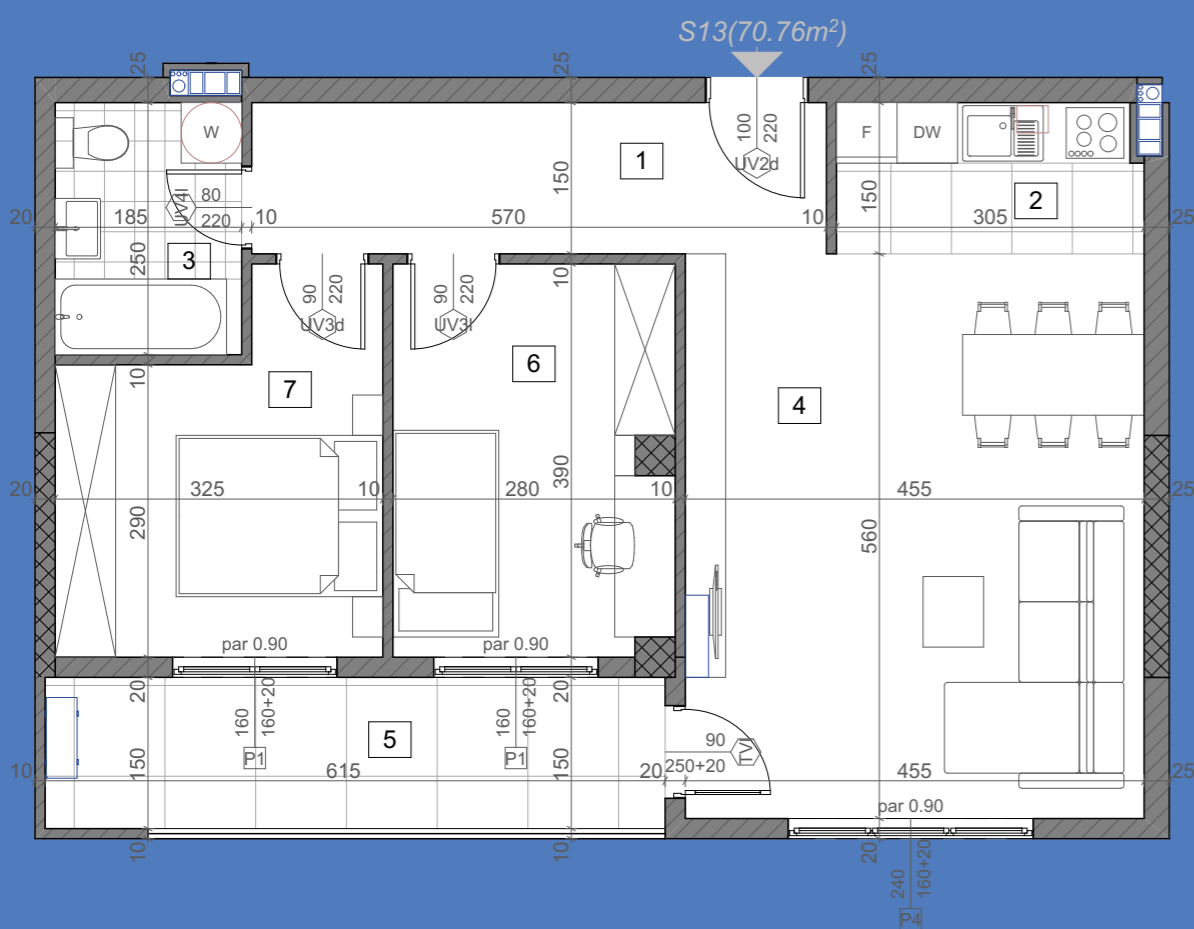

stanS13

70.76m²

1. sprat

1	Ulaz	parket	8.55	8.29
2	Kuhinja	keramičke pločice	4.49	4.36
3	Kupatilo	keramičke pločice	4.63	4.49
4	Dnevna soba	parket	25.48	24.72
5	Lođa	keramičke pločice	8.40	8.15
6	Spavaća soba	parket	10.68	10.36
7	Spavaća soba	parket	10.72	10.40
STAN 13 - UKUPNO NETO:			72.95	70.76