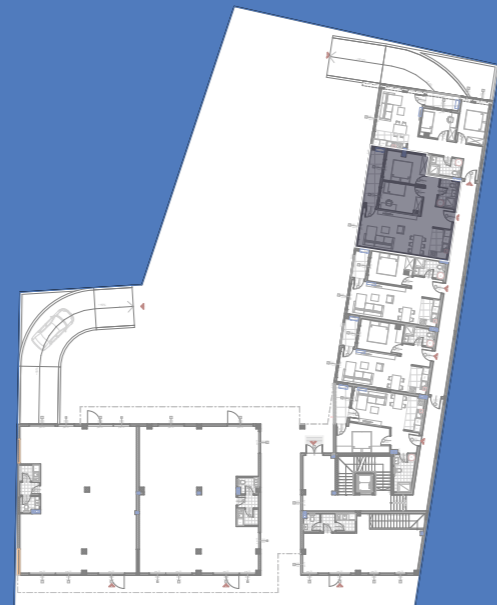

stanS4

65.49m²

prizemlje

1	Ulaz	parket	8.84	8.57
2	Kuhinja	keramičke pločice	4.59	4.45
3	Kupatilo	keramičke pločice	4.21	4.08
4	Dnevna soba	parket	22.94	22.25
5	Lođa	keramičke pločice	6.19	6.00
6	Spavaća soba	parket	9.98	9.68
7	Spavaća soba	parket	10.77	10.45
STAN 4 - UKUPNO NETO:			67.52	65.49