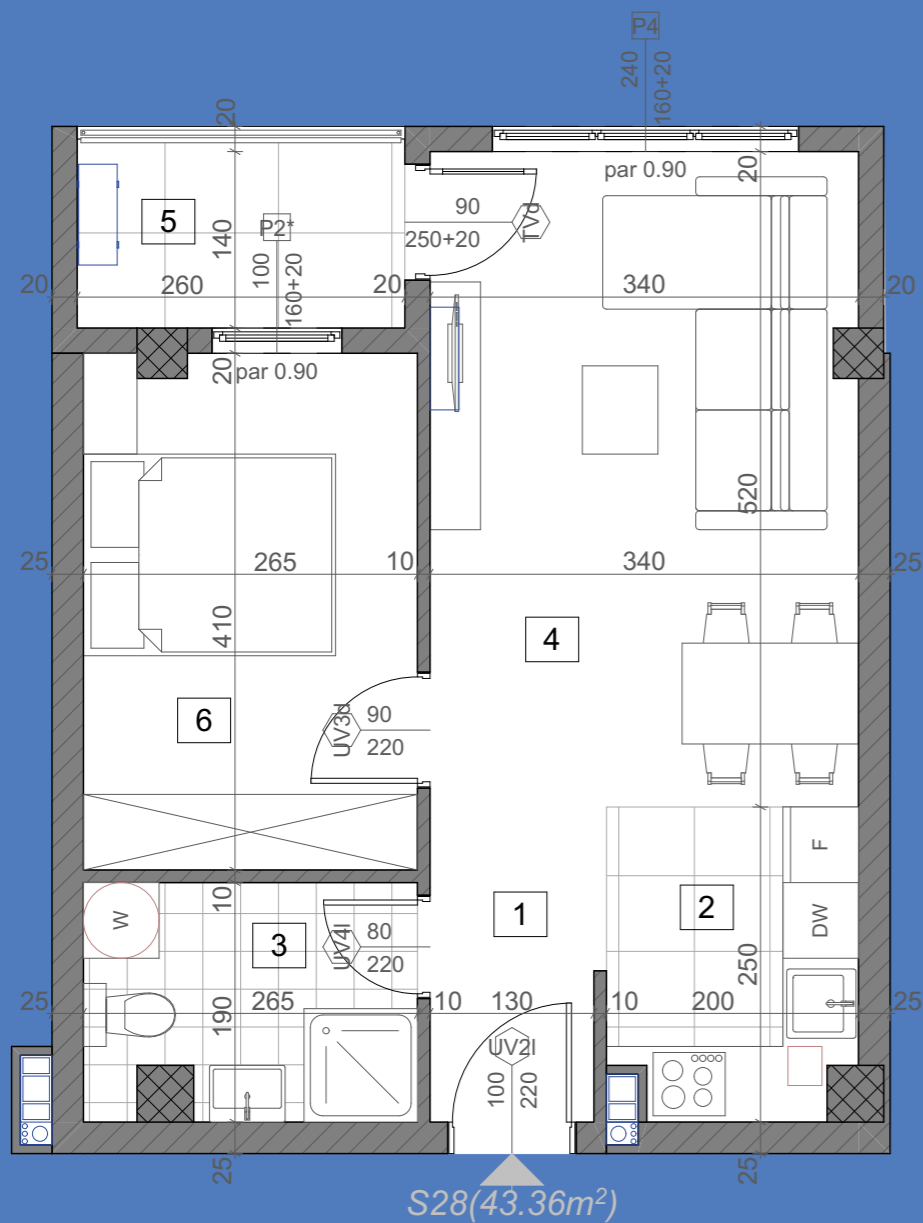

stanS28

43.36m²

2. sprat

1	Ulaz	parket	1.56	1.51
2	Kuhinja	keramičke pločice	4.74	4.60
3	Kupatilo	keramičke pločice	4.83	4.69
4	Dnevna soba	parket	19.42	18.84
5	Lođa	keramičke pločice	3.36	3.26
6	Spavaća soba	parket	10.79	10.47
STAN 28 - UKUPNO NETO:			44.70	43.36