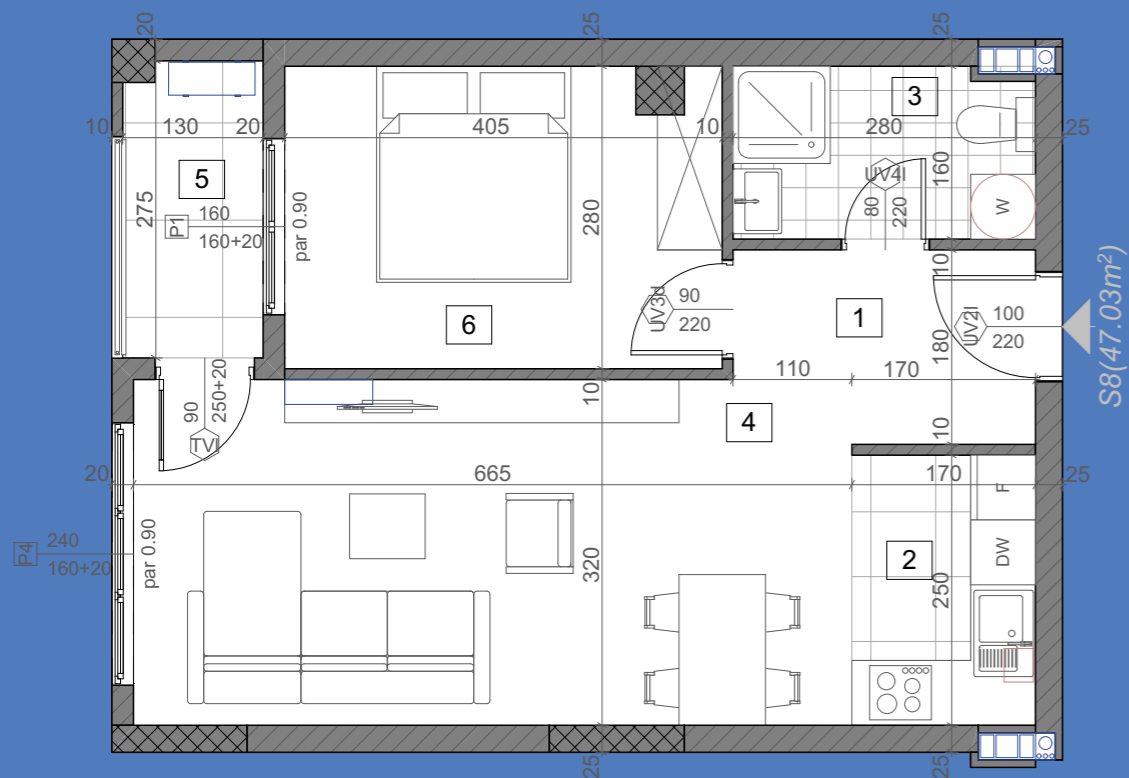

stanS7

47.03m²

1. sprat

1	Ulaz	parket	5.04	4.89
2	Kuhinja	keramičke pločice	4.25	4.12
3	Kupatilo	keramičke pločice	4.40	4.27
4	Dnevna soba	parket	20.62	20.00
5	Lođa	keramičke pločice	3.03	2.94
6	Spavaća soba	parket	11.14	10.81
STAN 7 - UKUPNO NETO:			48.48	47.03

stanS8

47.03m²

1. sprat

1	Ulaz	parket	5.04	4.89
2	Kuhinja	keramičke pločice	4.25	4.12
3	Kupatilo	keramičke pločice	4.40	4.27
4	Dnevna soba	parket	20.62	20.00
5	Lođa	keramičke pločice	3.03	2.94
6	Spavaća soba	parket	11.14	10.81
STAN 8 - UKUPNO NETO:			48.48	47.03