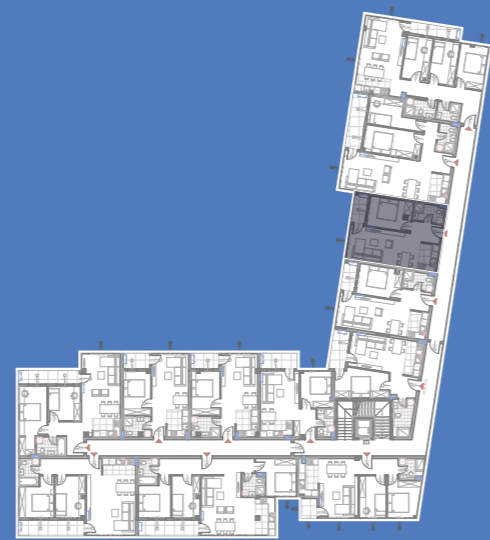

stanS8

47.03m²

1. sprat

1	Ulaz	parket	5.04	4.89
2	Kuhinja	keramičke pločice	4.25	4.12
3	Kupatilo	keramičke pločice	4.40	4.27
4	Dnevna soba	parket	20.62	20.00
5	Lođa	keramičke pločice	3.03	2.94
6	Spavaća soba	parket	11.14	10.81
STAN 8 - UKUPNO NETO:			48.48	47.03