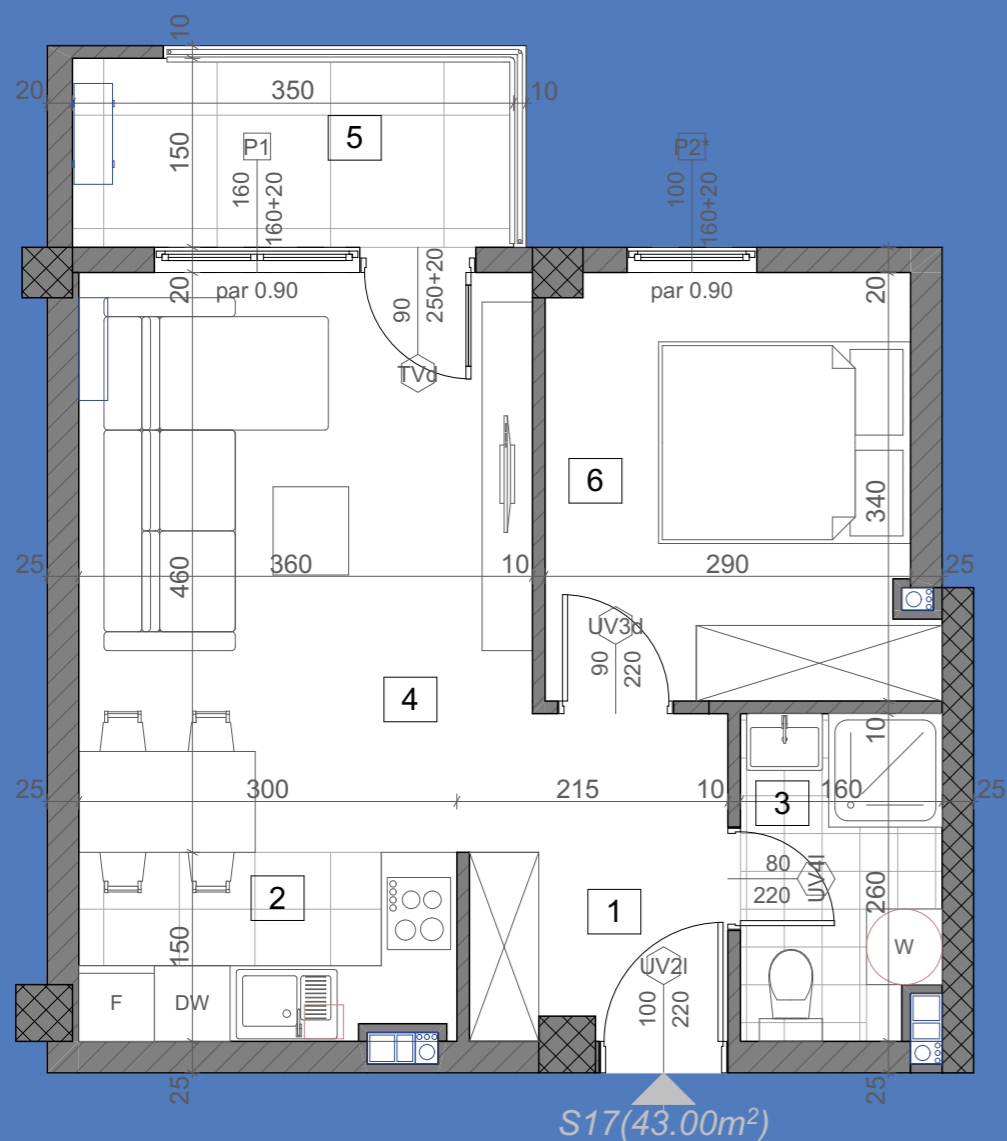

stanS16

43.36m²

1. sprat

1	Ulaz	parket	1.56	1.51
2	Kuhinja	keramičke pločice	4.74	4.60
3	Kupatilo	keramičke pločice	4.83	4.69
4	Dnevna soba	parket	19.42	18.84
5	Lođa	keramičke pločice	3.36	3.26
6	Spavaća soba	parket	10.79	10.47
STAN 16 - UKUPNO NETO:			44.70	43.36

stanS17

43.00m²

1. sprat

1	Ulaz	parket	4.69	4.55
2	Kuhinja	keramičke pločice	4.40	4.27
3	Kupatilo	keramičke pločice	4.02	3.90
4	Dnevna soba	parket	16.56	16.06
5	Lođa	keramičke pločice	4.74	4.60
6	Spavaća soba	parket	9.92	9.62
STAN 17 - UKUPNO NETO:			44.33	43.00