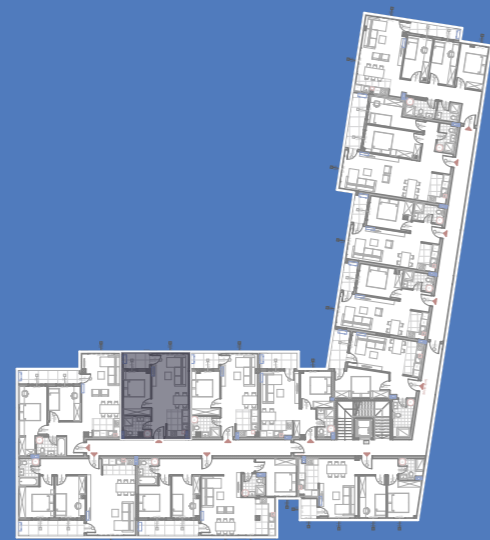

stanS13

70.76m²

1. sprat

1	Ulaz	parket	8.55	8.29
2	Kuhinja	keramičke pločice	4.49	4.36
3	Kupatilo	keramičke pločice	4.63	4.49
4	Dnevna soba	parket	25.48	24.72
5	Lođa	keramičke pločice	8.40	8.15
6	Spavaća soba	parket	10.68	10.36
7	Spavaća soba	parket	10.72	10.40
STAN 13 - UKUPNO NETO:			72.95	70.76

stanS14

67.71m²

1. sprat

1	Ulaz	parket	7.06	6.85
2	Kuhinja	keramičke pločice	4.36	4.23
3	Kupatilo	keramičke pločice	4.68	4.54
4	Dnevna soba	parket	22.85	22.16
5	Lođa	keramičke pločice	6.64	6.44
6	Spavaća soba	parket	14.61	14.17
7	Spavaća soba	parket	9.60	9.31
STAN 14 - UKUPNO NETO:			69.80	67.71