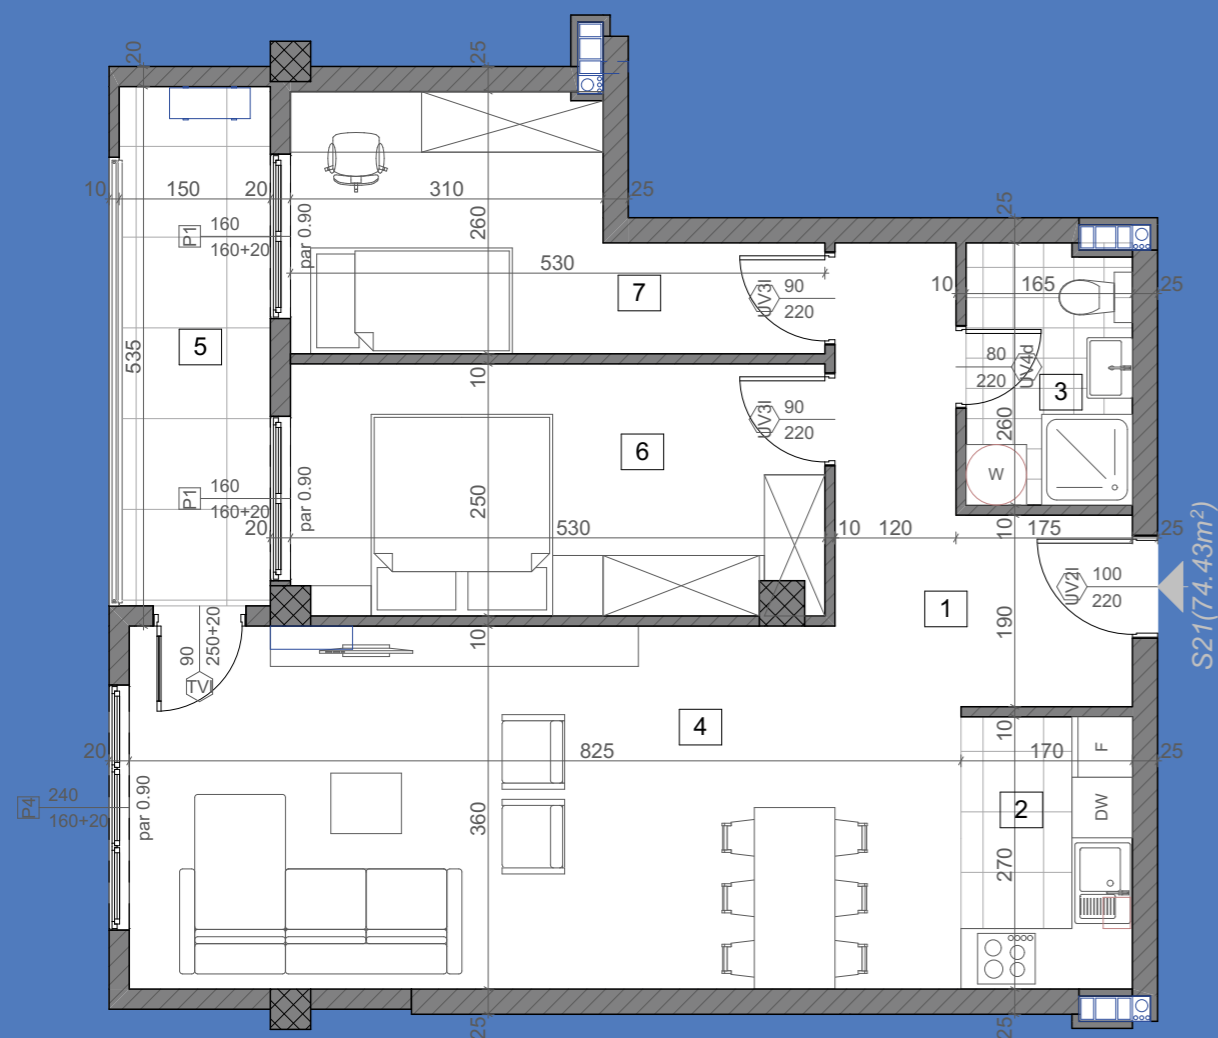

stanS21

74.43m²

2. sprat

1	Ulaz	parket	8.84	8.57
2	Kuhinja	keramičke pločice	4.59	4.45
3	Kupatilo	keramičke pločice	4.21	4.08
4	Dnevna soba	parket	28.70	27.84
5	Lođa	keramičke pločice	6.91	6.70
6	Spavaća soba	parket	13.03	12.64
7	Spavaća soba	parket	10.45	10.14
STAN 21 - UKUPNO NETO:			76.73	74.43