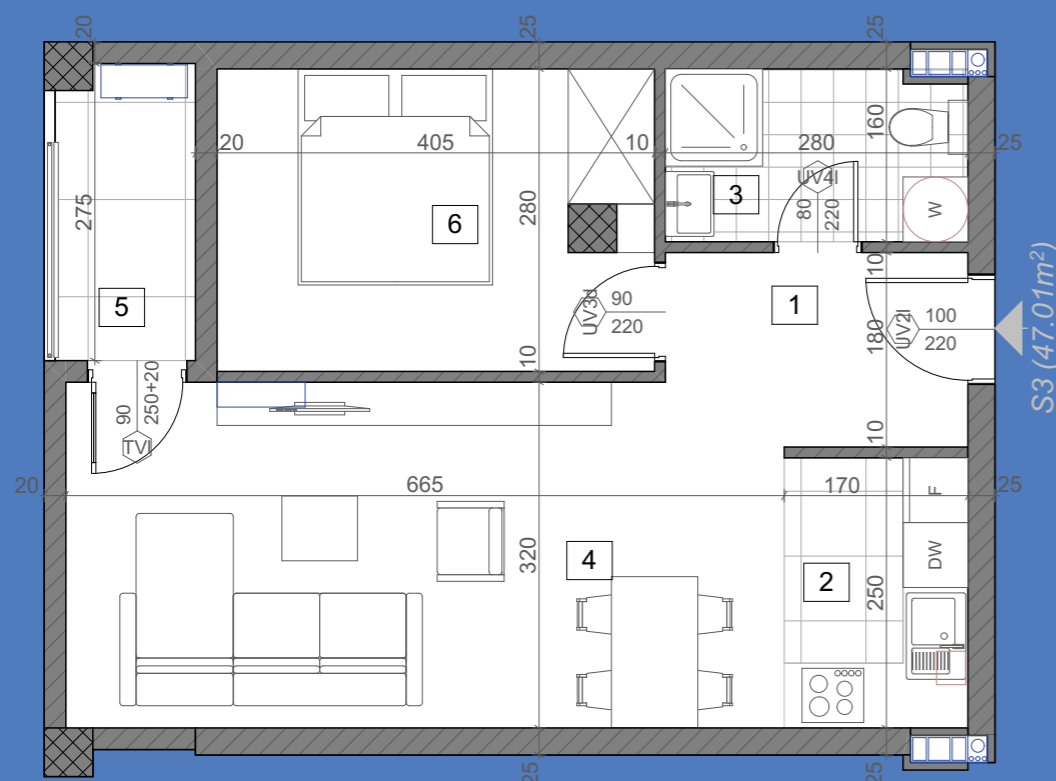

stanS3

47.01m²

prizemlje

1	Ulaz	parket	5.04	4.89
2	Kuhinja	keramičke pločice	4.25	4.12
3	Kupatilo	keramičke pločice	4.40	4.27
4	Dnevna soba	parket	20.62	20.00
5	Lođa	keramičke pločice	3.01	2.92
6	Spavaća soba	parket	11.14	10.81
STAN 3 - UKUPNO NETO:			48.46	47.01