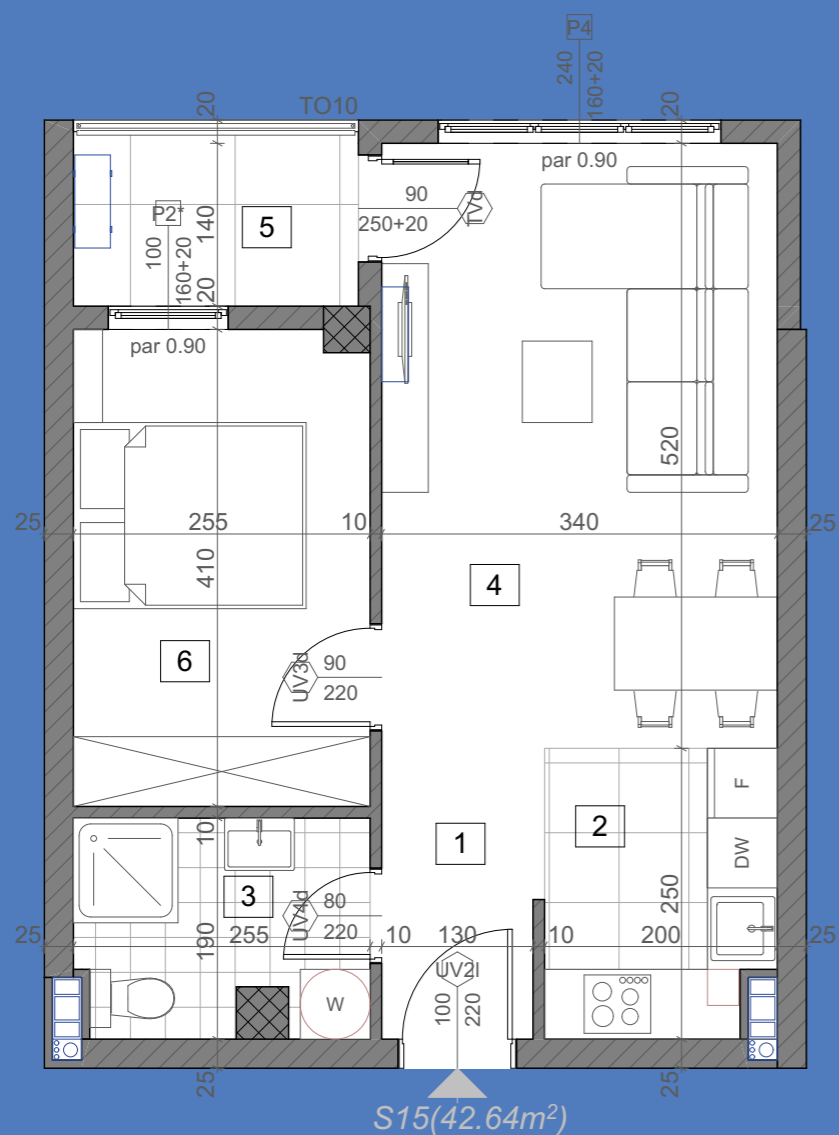

stanS14

67.71m²

1. sprat

1	Ulaz	parket	7.06	6.85
2	Kuhinja	keramičke pločice	4.36	4.23
3	Kupatilo	keramičke pločice	4.68	4.54
4	Dnevna soba	parket	22.85	22.16
5	Lođa	keramičke pločice	6.64	6.44
6	Spavaća soba	parket	14.61	14.17
7	Spavaća soba	parket	9.60	9.31
STAN 14 - UKUPNO NETO:			69.80	67.71

stanS15

42.64m²

1. sprat

1	Ulaz	parket	1.56	1.51
2	Kuhinja	keramičke pločice	4.81	4.67
3	Kupatilo	keramičke pločice	4.56	4.42
4	Dnevna soba	parket	19.50	18.92
5	Lođa	keramičke pločice	3.15	3.06
6	Spavaća soba	parket	10.38	10.07
STAN 15 - UKUPNO NETO:			43.96	42.64