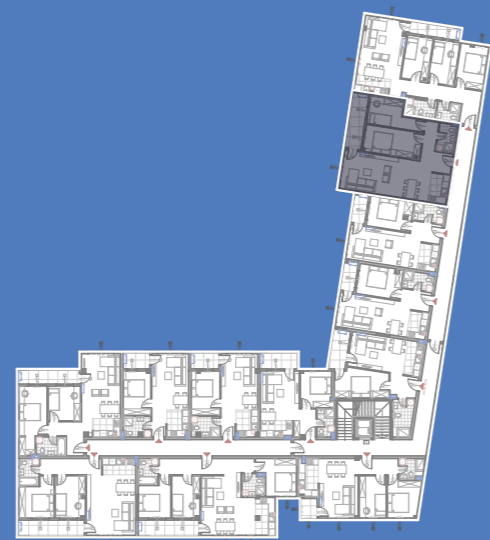

stanS9

74.43m²

1. sprat

1	Ulaz	parket	8.84	8.57
2	Kuhinja	keramičke pločice	4.59	4.45
3	Kupatilo	keramičke pločice	4.21	4.08
4	Dnevna soba	parket	28.70	27.84
5	Lođa	keramičke pločice	6.91	6.70
6	Spavaća soba	parket	13.03	12.64
7	Spavaća soba	parket	10.45	10.14
STAN 9 - UKUPNO NETO:			76.73	74.43