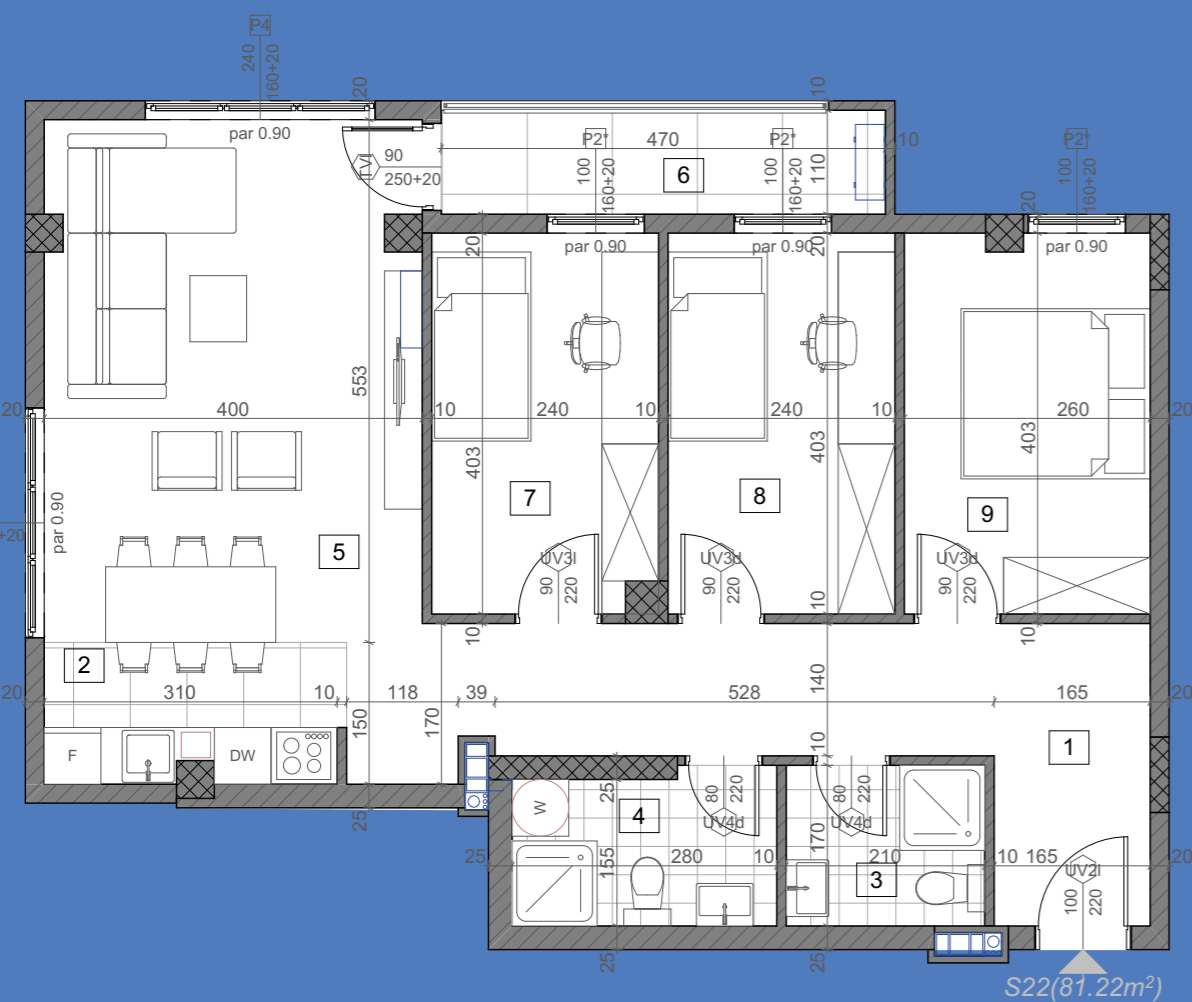

stanS22

81.22m²

2. sprat

1	Ulaz	parket	15.14	14.69
2	Kuhinja	keramičke pločice	4.64	4.50
3	Kupatilo	keramičke pločice	3.57	3.46
4	Toalet	keramičke pločice	4.50	4.37
5	Dnevna soba	parket	21.71	21.06
6	Lođa	keramičke pločice	4.55	4.41
7	Spavaća soba	parket	9.55	9.26
8	Spavaća soba	parket	9.67	9.38
9	Spavaća soba	parket	10.40	10.09
STAN 22 - UKUPNO NETO:			83.73	81.22