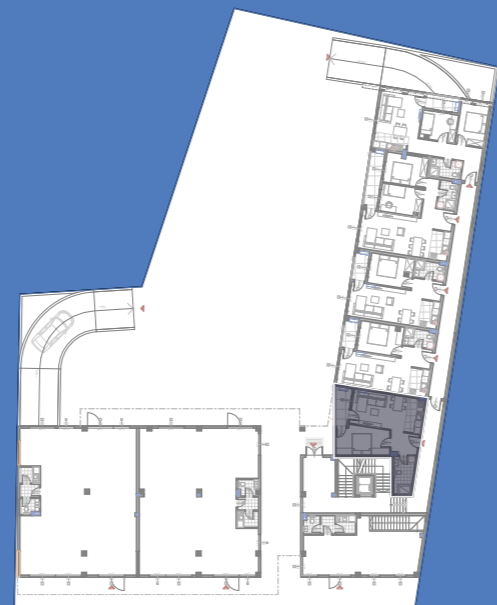

KATALOG STANOVA

Stambeno-poslovna zgrada

Ulica Šajkaška 10 i 12, Novi Sad

stanS1

48.21m²

prizemlje

1	Ulaz	parket	5.14	4.99
2	Kuhinja	keramičke pločice	4.72	4.58
3	Kupatilo	keramičke pločice	6.43	6.24
4	Dnevna soba	parket	16.32	15.83
5	Lođa	keramičke pločice	4.32	4.19
6	Spavaća soba	parket	12.77	12.39
STAN 1 - UKUPNO NETO:			49.70	48.21