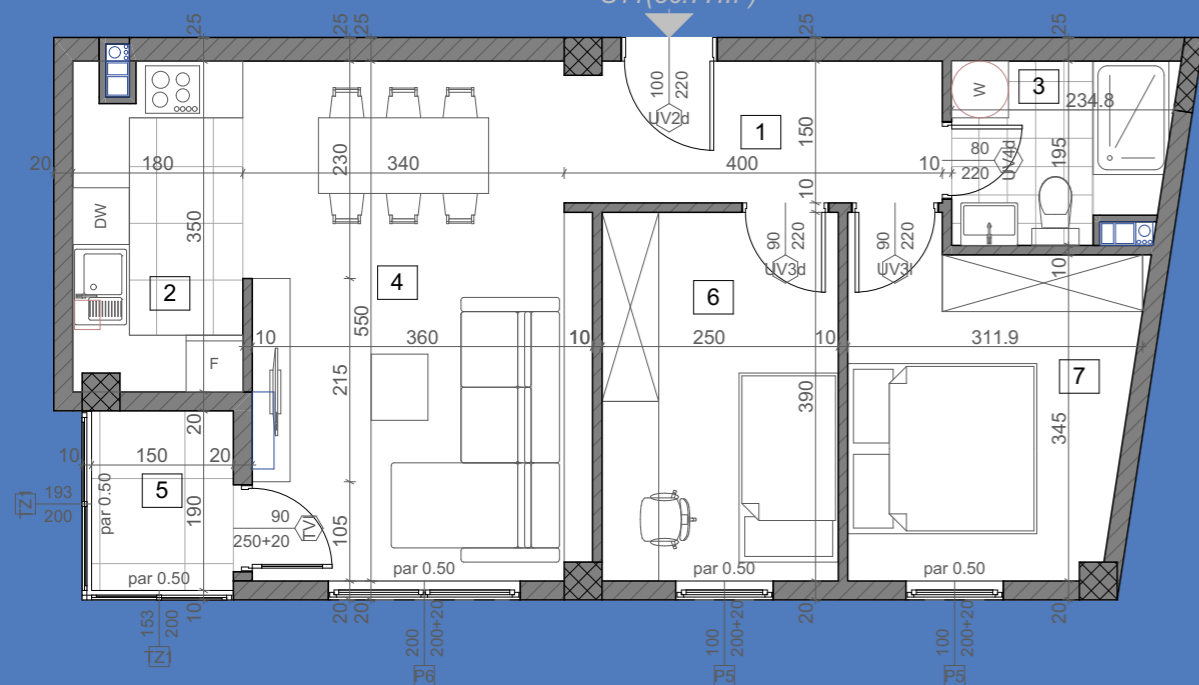

stanS11

56.77m²

1. sprat

S11(56.77m²)

1	Ulaz	parket	5.94	5.76
2	Kuhinja	keramičke pločice	6.04	5.86
3	Kupatilo	keramičke pločice	4.23	4.10
4	Dnevna soba	parket	19.49	18.91
5	Lođa	keramičke pločice	2.52	2.44
6	Spavaća soba	parket	9.75	9.46
7	Spavaća soba	parket	10.56	10.24
STAN 11 - UKUPNO NETO:			58.53	56.77

stanS12

88.68m²

1. sprat

1	Ulaz	parket	12.67	12.29
2	Kuhinja	keramičke pločice	6.09	5.91
3	Kupatilo 1	keramičke pločice	4.12	4.00
4	Kupatilo 2	keramičke pločice	4.38	4.25
5	Dnevna soba	parket	25.55	24.78
6	Lođa	keramičke pločice	7.53	7.30
7	Spavaća soba	parket	11.21	10.87
8	Spavaća soba	parket	9.90	9.60
9	Spavaća soba	parket	9.97	9.67
STAN 12 - UKUPNO NETO:			91.42	88.68