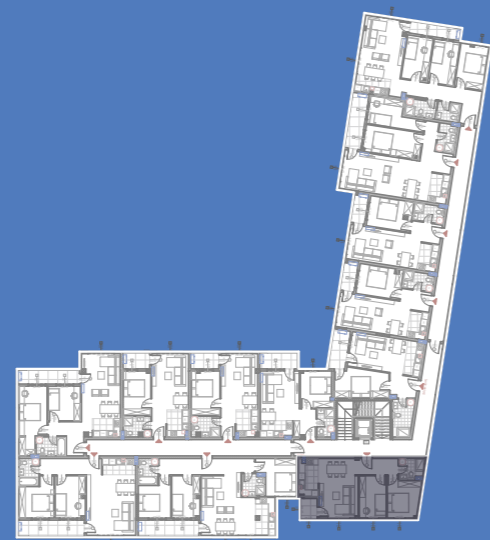

stanS11

56.77m²

1. sprat

1	Ulaz	parket	5.94	5.76
2	Kuhinja	keramičke pločice	6.04	5.86
3	Kupatilo	keramičke pločice	4.23	4.10
4	Dnevna soba	parket	19.49	18.91
5	Lođa	keramičke pločice	2.52	2.44
6	Spavaća soba	parket	9.75	9.46
7	Spavaća soba	parket	10.56	10.24
STAN 11 - UKUPNO NETO:			58.53	56.77