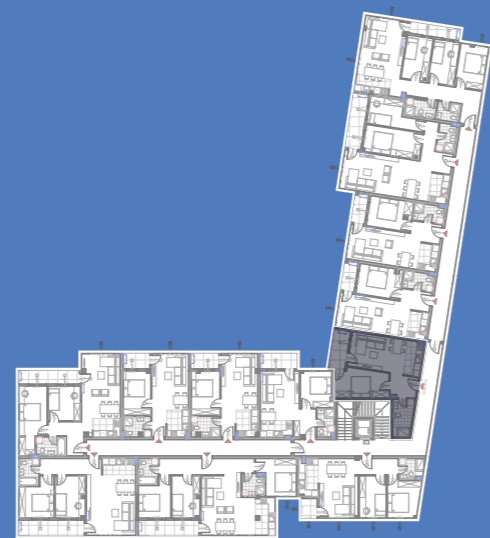

stanS17

43.00m²

1. sprat

1	Ulaz	parket	4.69	4.55
2	Kuhinja	keramičke pločice	4.40	4.27
3	Kupatilo	keramičke pločice	4.02	3.90
4	Dnevna soba	parket	16.56	16.06
5	Lođa	keramičke pločice	4.74	4.60
6	Spavaća soba	parket	9.92	9.62
STAN 17 - UKUPNO NETO:			44.33	43.00