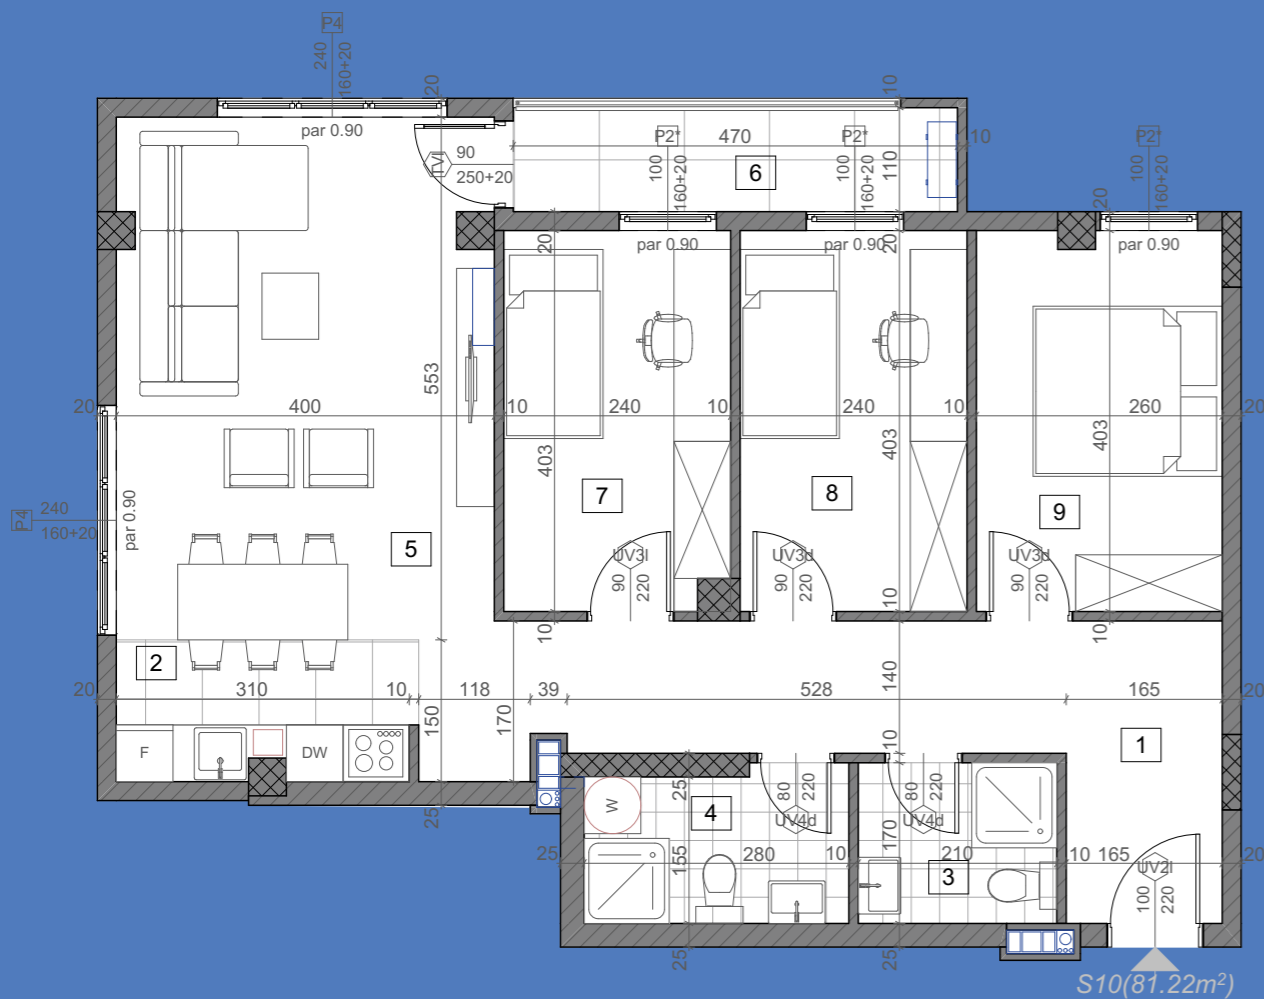

stanS10

81.22m²

1. sprat

1	Ulaz	parket	15.14	14.69
2	Kuhinja	keramičke pločice	4.64	4.50
3	Kupatilo 1	keramičke pločice	3.57	3.46
4	Kupatilo 2	keramičke pločice	4.50	4.37
5	Dnevna soba	parket	21.71	21.06
6	Lođa	keramičke pločice	4.55	4.41
7	Spavaća soba	parket	9.55	9.26
8	Spavaća soba	parket	9.67	9.38
9	Spavaća soba	parket	10.40	10.09
STAN 10 - UKUPNO NETO:			83.73	81.22