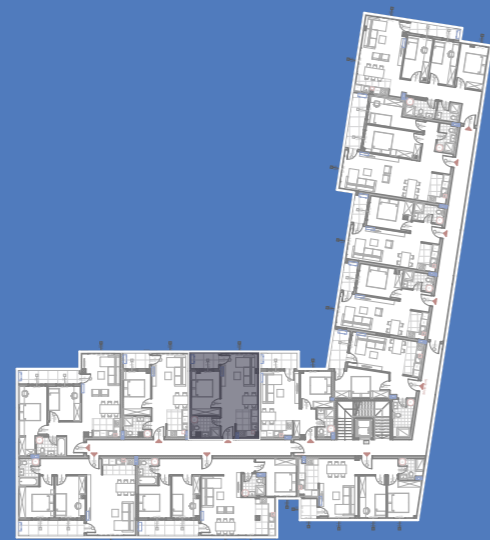

stanS15

42.64m²

1. sprat

1	Ulaz	parket	1.56	1.51
2	Kuhinja	keramičke pločice	4.81	4.67
3	Kupatilo	keramičke pločice	4.56	4.42
4	Dnevna soba	parket	19.50	18.92
5	Lođa	keramičke pločice	3.15	3.06
6	Spavaća soba	parket	10.38	10.07
STAN 15 - UKUPNO NETO:			43.96	42.64