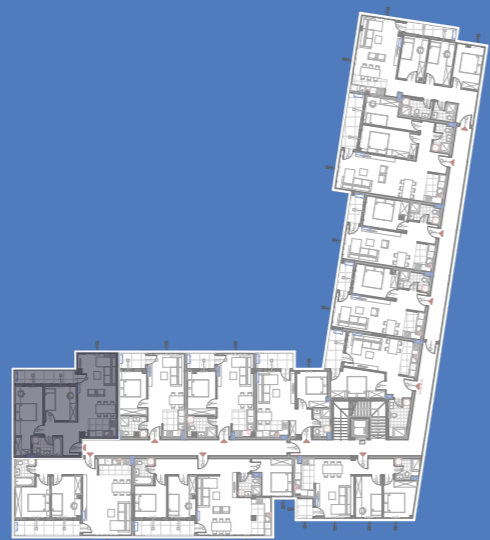

stanS13

70.76m²

1. sprat

1	Ulaz	parket	8.55	8.29
2	Kuhinja	keramičke pločice	4.49	4.36
3	Kupatilo	keramičke pločice	4.63	4.49
4	Dnevna soba	parket	25.48	24.72
5	Lođa	keramičke pločice	8.40	8.15
6	Spavaća soba	parket	10.68	10.36
7	Spavaća soba	parket	10.72	10.40
STAN 13 - UKUPNO NETO:			72.95	70.76

stanS14

67.71m²

1. sprat

1	Ulaz	parket	7.06	6.85
2	Kuhinja	keramičke pločice	4.36	4.23
3	Kupatilo	keramičke pločice	4.68	4.54
4	Dnevna soba	parket	22.85	22.16
5	Lođa	keramičke pločice	6.64	6.44
6	Spavaća soba	parket	14.61	14.17
7	Spavaća soba	parket	9.60	9.31
STAN 14 - UKUPNO NETO:			69.80	67.71