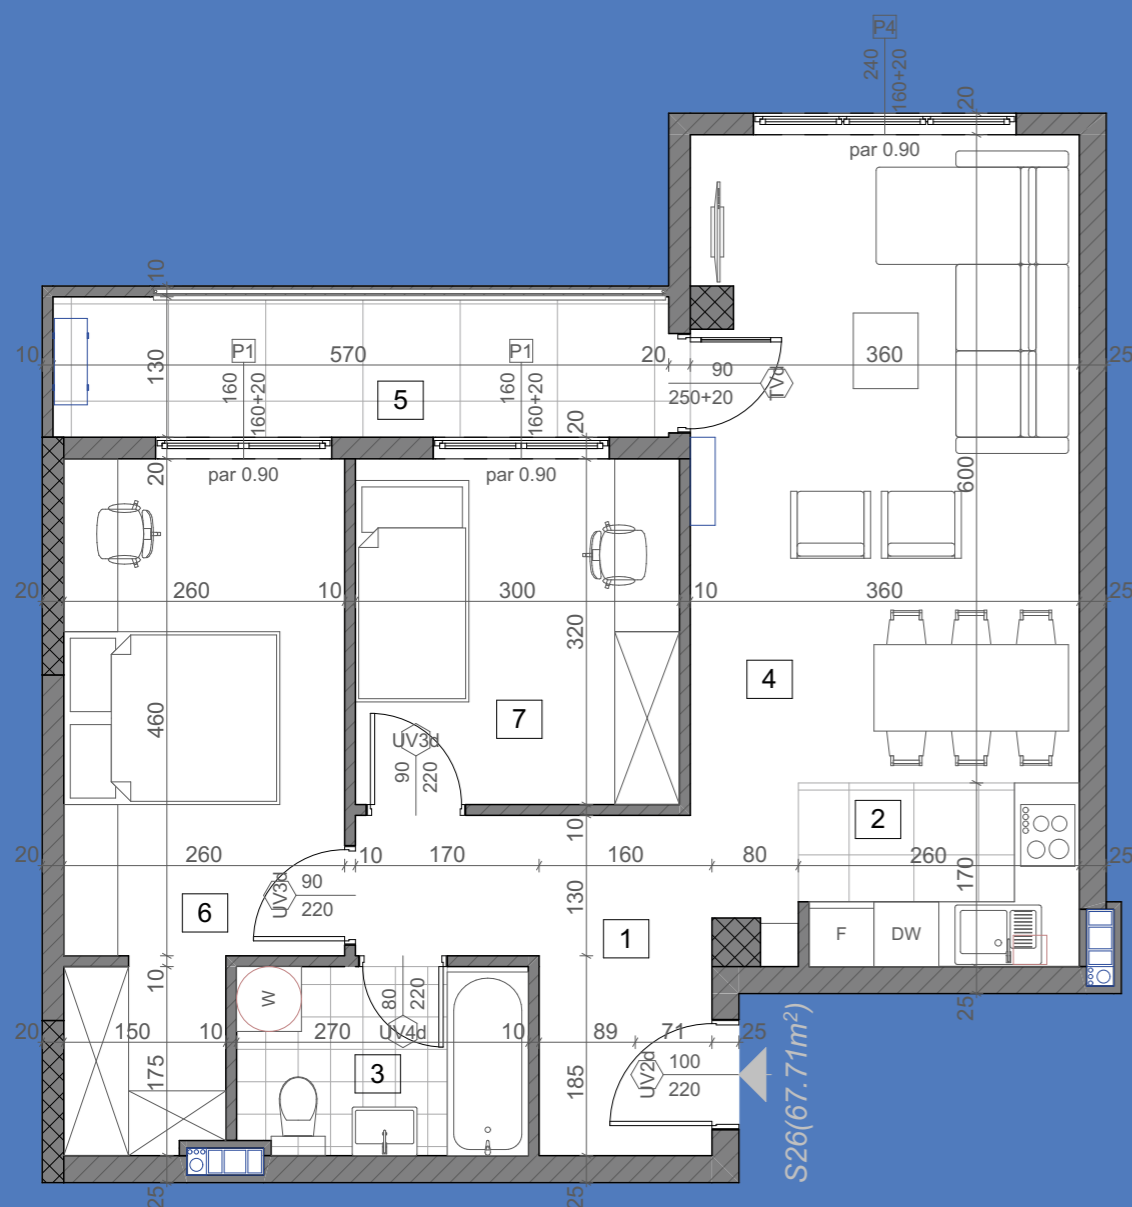

stanS26

67.71m²

2. sprat

1	Ulaz	parket	7.06	6.85
2	Kuhinja	keramičke pločice	4.36	4.23
3	Kupatilo	keramičke pločice	4.68	4.54
4	Dnevna soba	parket	22.85	22.16
5	Lođa	keramičke pločice	6.64	6.44
6	Spavaća soba	parket	14.61	14.17
7	Spavaća soba	parket	9.60	9.31
STAN 26 - UKUPNO NETO:			69.80	67.71