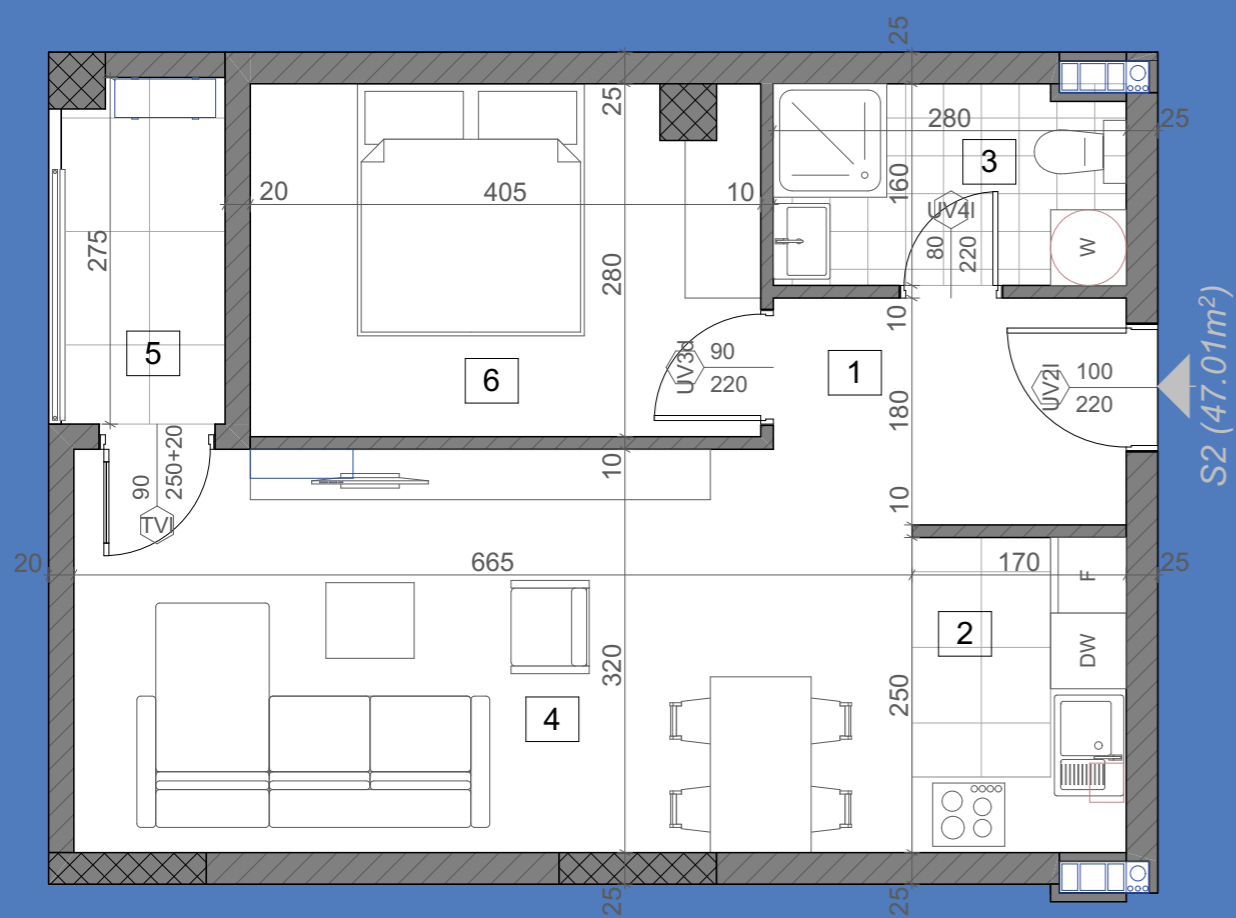

stanS2

47.01m²

prizemlje

1	Ulaz	parket	5.04	4.89
2	Kuhinja	keramičke pločice	4.25	4.12
3	Kupatilo	keramičke pločice	4.40	4.27
4	Dnevna soba	parket	20.62	20.00
5	Lođa	keramičke pločice	3.01	2.92
6	Spavaća soba	parket	11.14	10.81
STAN 2 - UKUPNO NETO:			48.46	47.01