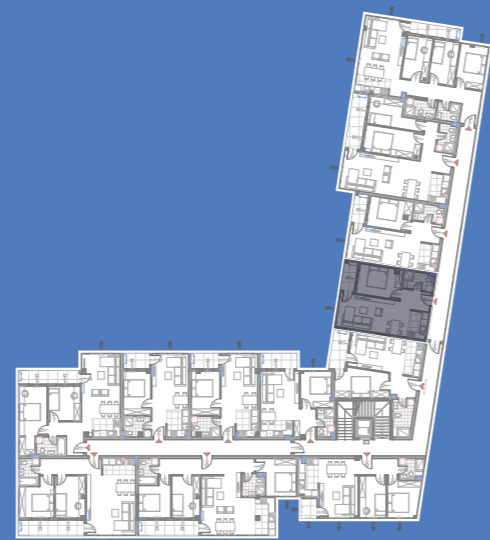

stanS18

49.35m²

2. sprat

1	Ulaz	parket	5.14	4.99
2	Kuhinja	keramičke pločice	4.72	4.58
3	Kupatilo	keramičke pločice	6.43	6.24
4	Dnevna soba	parket	16.64	16.14
5	Lođa	keramičke pločice	4.99	4.84
6	Spavaća soba	parket	12.96	12.57
STAN 18 - UKUPNO NETO:			50.88	49.35