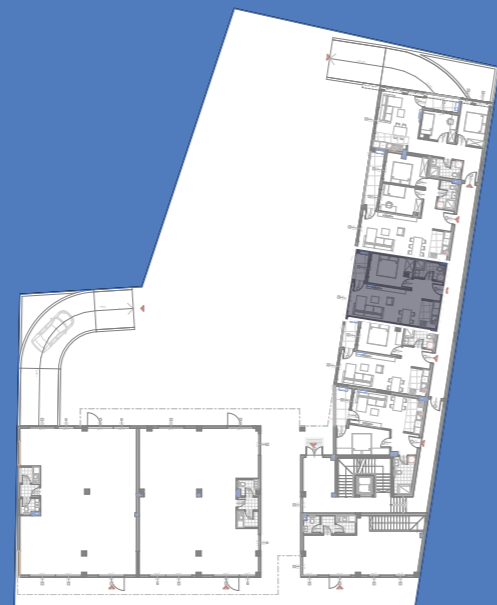

stanS3

47.01m²

prizemlje

1	Ulaz	parket	5.04	4.89
2	Kuhinja	keramičke pločice	4.25	4.12
3	Kupatilo	keramičke pločice	4.40	4.27
4	Dnevna soba	parket	20.62	20.00
5	Lođa	keramičke pločice	3.01	2.92
6	Spavaća soba	parket	11.14	10.81
STAN 3 - UKUPNO NETO:			48.46	47.01