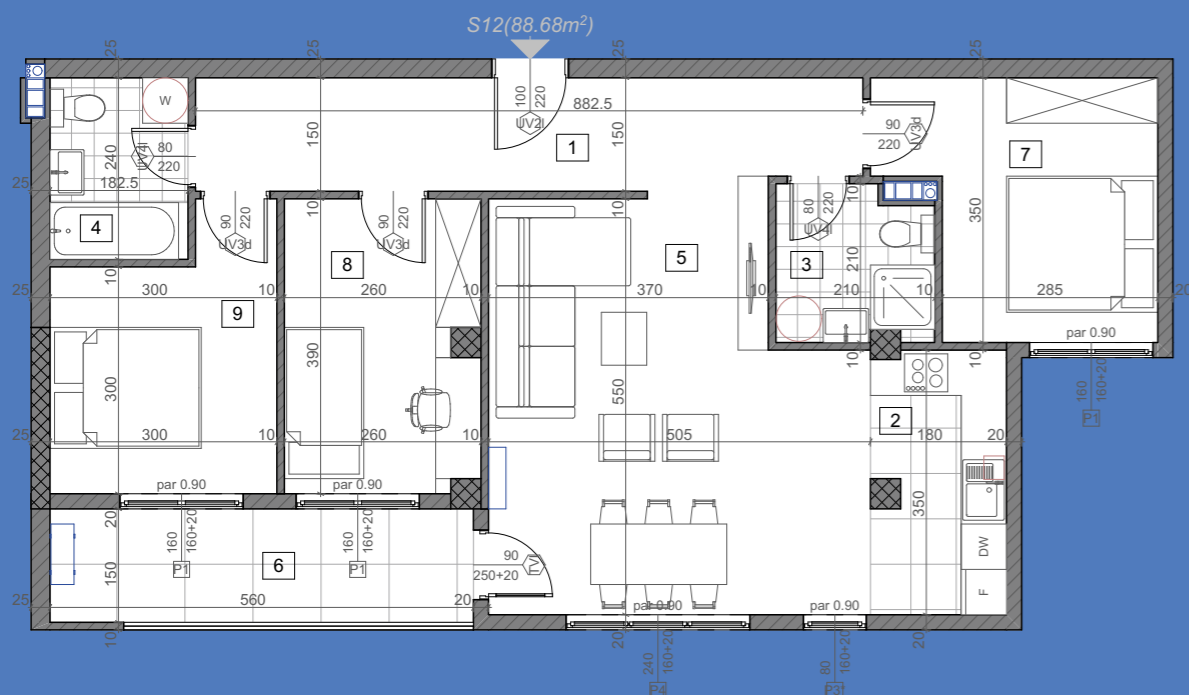

stanS12

88.68m²

1. sprat

1	Ulaz	parket	12.67	12.29
2	Kuhinja	keramičke pločice	6.09	5.91
3	Kupatilo 1	keramičke pločice	4.12	4.00
4	Kupatilo 2	keramičke pločice	4.38	4.25
5	Dnevna soba	parket	25.55	24.78
6	Lođa	keramičke pločice	7.53	7.30
7	Spavaća soba	parket	11.21	10.87
8	Spavaća soba	parket	9.90	9.60
9	Spavaća soba	parket	9.97	9.67
STAN 12 - UKUPNO NETO:			91.42	88.68