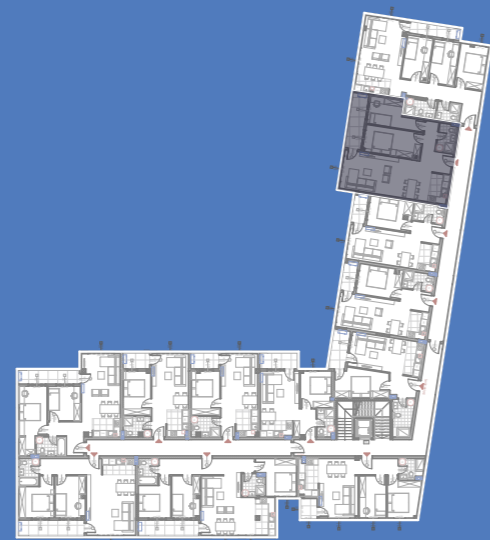

stanS20

47.03m²

2. sprat

1	Ulaz	parket	5.04	4.89
2	Kuhinja	keramičke pločice	4.25	4.12
3	Kupatilo	keramičke pločice	4.40	4.27
4	Dnevna soba	parket	20.62	20.00
5	Lođa	keramičke pločice	3.03	2.94
6	Spavaća soba	parket	11.14	10.81
STAN 20 - UKUPNO NETO:			48.48	47.03