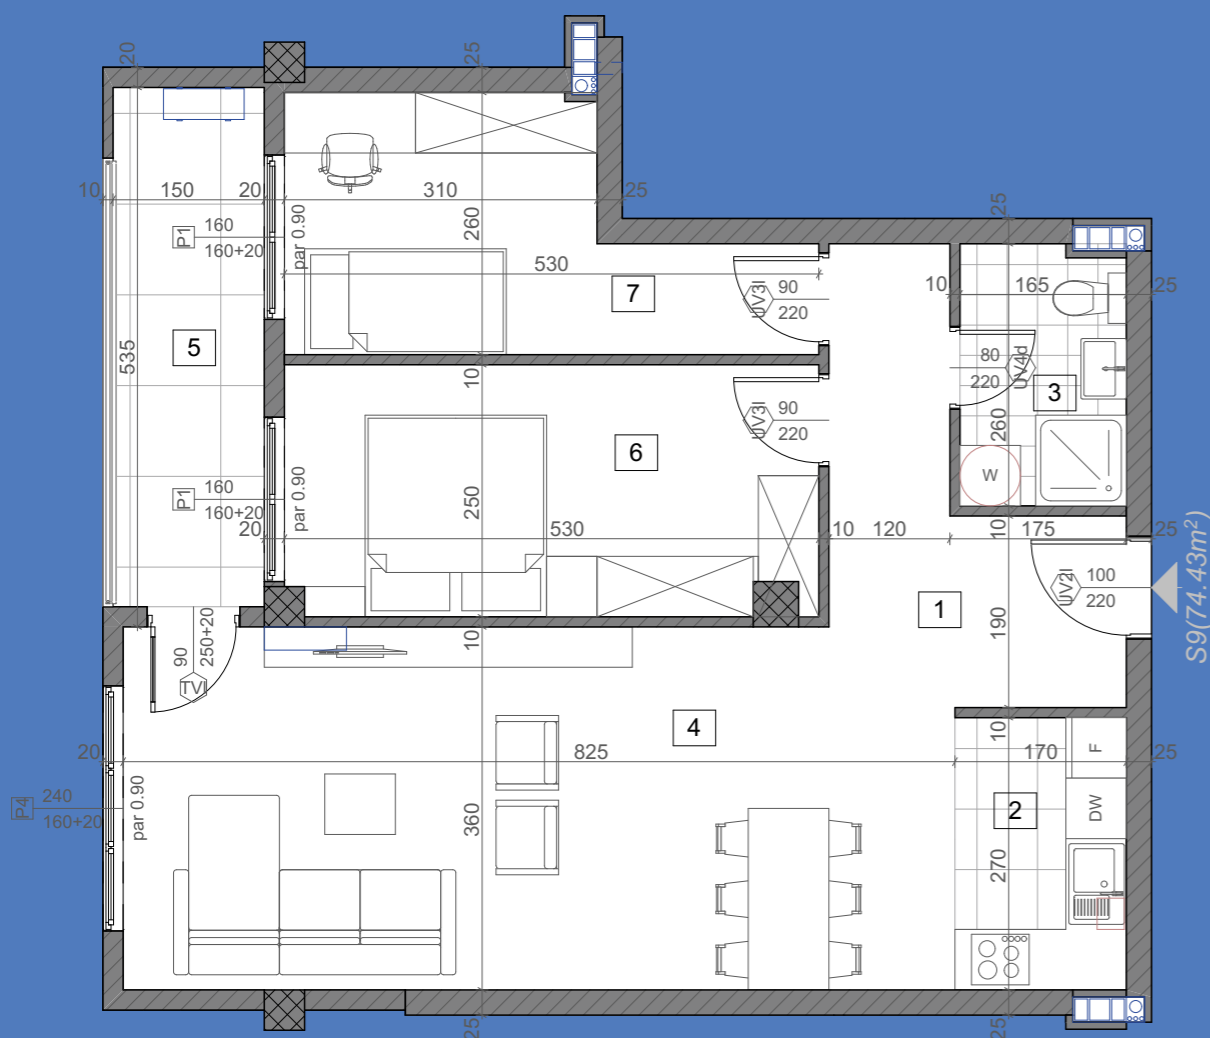

stanS9

74.43m²

1. sprat

1	Ulaz	parket	8.84	8.57
2	Kuhinja	keramičke pločice	4.59	4.45
3	Kupatilo	keramičke pločice	4.21	4.08
4	Dnevna soba	parket	28.70	27.84
5	Lođa	keramičke pločice	6.91	6.70
6	Spavaća soba	parket	13.03	12.64
7	Spavaća soba	parket	10.45	10.14
STAN 9 - UKUPNO NETO:			76.73	74.43