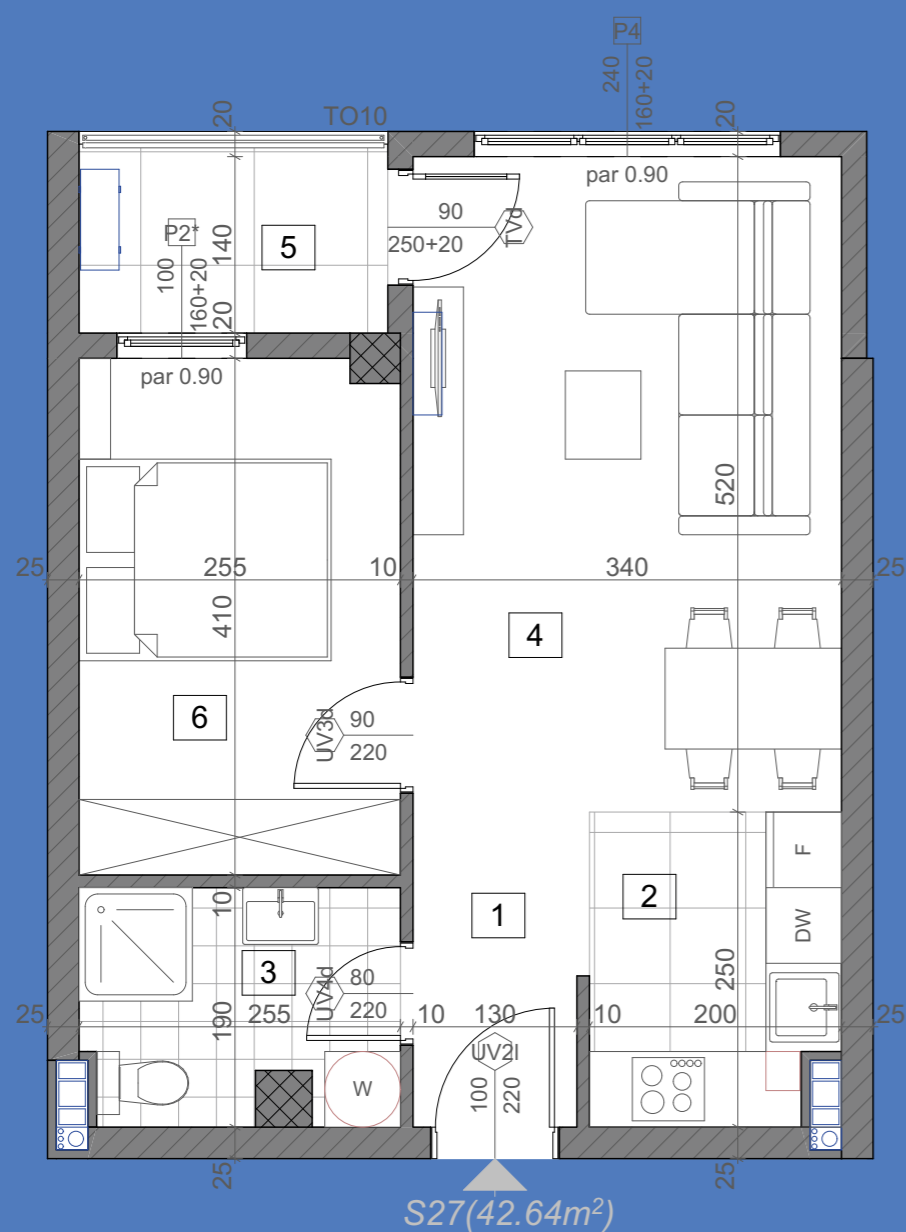

stanS26

67.71m²

2. sprat

1	Ulaz	parket	7.06	6.85
2	Kuhinja	keramičke pločice	4.36	4.23
3	Kupatilo	keramičke pločice	4.68	4.54
4	Dnevna soba	parket	22.85	22.16
5	Lođa	keramičke pločice	6.64	6.44
6	Spavaća soba	parket	14.61	14.17
7	Spavaća soba	parket	9.60	9.31
STAN 26 - UKUPNO NETO:			69.80	67.71

stanS27

42.64m²

2. sprat

1	Ulaz	parket	1.56	1.51
2	Kuhinja	keramičke pločice	4.81	4.67
3	Kupatilo	keramičke pločice	4.56	4.42
4	Dnevna soba	parket	19.50	18.92
5	Lođa	keramičke pločice	3.15	3.06
6	Spavaća soba	parket	10.38	10.07
STAN 27 - UKUPNO NETO:			43.96	42.64