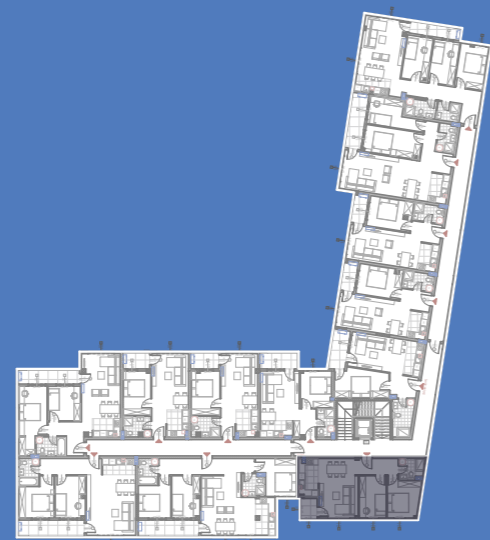

stanS21

74.43m²

2. sprat

1	Ulaz	parket	8.84	8.57
2	Kuhinja	keramičke pločice	4.59	4.45
3	Kupatilo	keramičke pločice	4.21	4.08
4	Dnevna soba	parket	28.70	27.84
5	Lođa	keramičke pločice	6.91	6.70
6	Spavaća soba	parket	13.03	12.64
7	Spavaća soba	parket	10.45	10.14
STAN 21 - UKUPNO NETO:			76.73	74.43

stanS22

81.22m²

2. sprat

1	Ulaz	parket	15.14	14.69
2	Kuhinja	keramičke pločice	4.64	4.50
3	Kupatilo	keramičke pločice	3.57	3.46
4	Toalet	keramičke pločice	4.50	4.37
5	Dnevna soba	parket	21.71	21.06
6	Lođa	keramičke pločice	4.55	4.41
7	Spavaća soba	parket	9.55	9.26
8	Spavaća soba	parket	9.67	9.38
9	Spavaća soba	parket	10.40	10.09
STAN 22 - UKUPNO NETO:			83.73	81.22