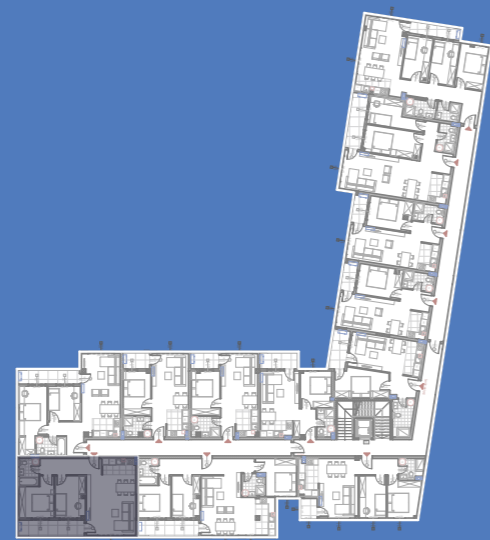

stanS12

88.68m²

1. sprat

1	Ulaz	parket	12.67	12.29
2	Kuhinja	keramičke pločice	6.09	5.91
3	Kupatilo 1	keramičke pločice	4.12	4.00
4	Kupatilo 2	keramičke pločice	4.38	4.25
5	Dnevna soba	parket	25.55	24.78
6	Lođa	keramičke pločice	7.53	7.30
7	Spavaća soba	parket	11.21	10.87
8	Spavaća soba	parket	9.90	9.60
9	Spavaća soba	parket	9.97	9.67
STAN 12 - UKUPNO NETO:			91.42	88.68

stanS13

70.76m²

1. sprat

1	Ulaz	parket	8.55	8.29
2	Kuhinja	keramičke pločice	4.49	4.36
3	Kupatilo	keramičke pločice	4.63	4.49
4	Dnevna soba	parket	25.48	24.72
5	Lođa	keramičke pločice	8.40	8.15
6	Spavaća soba	parket	10.68	10.36
7	Spavaća soba	parket	10.72	10.40
STAN 13 - UKUPNO NETO:			72.95	70.76