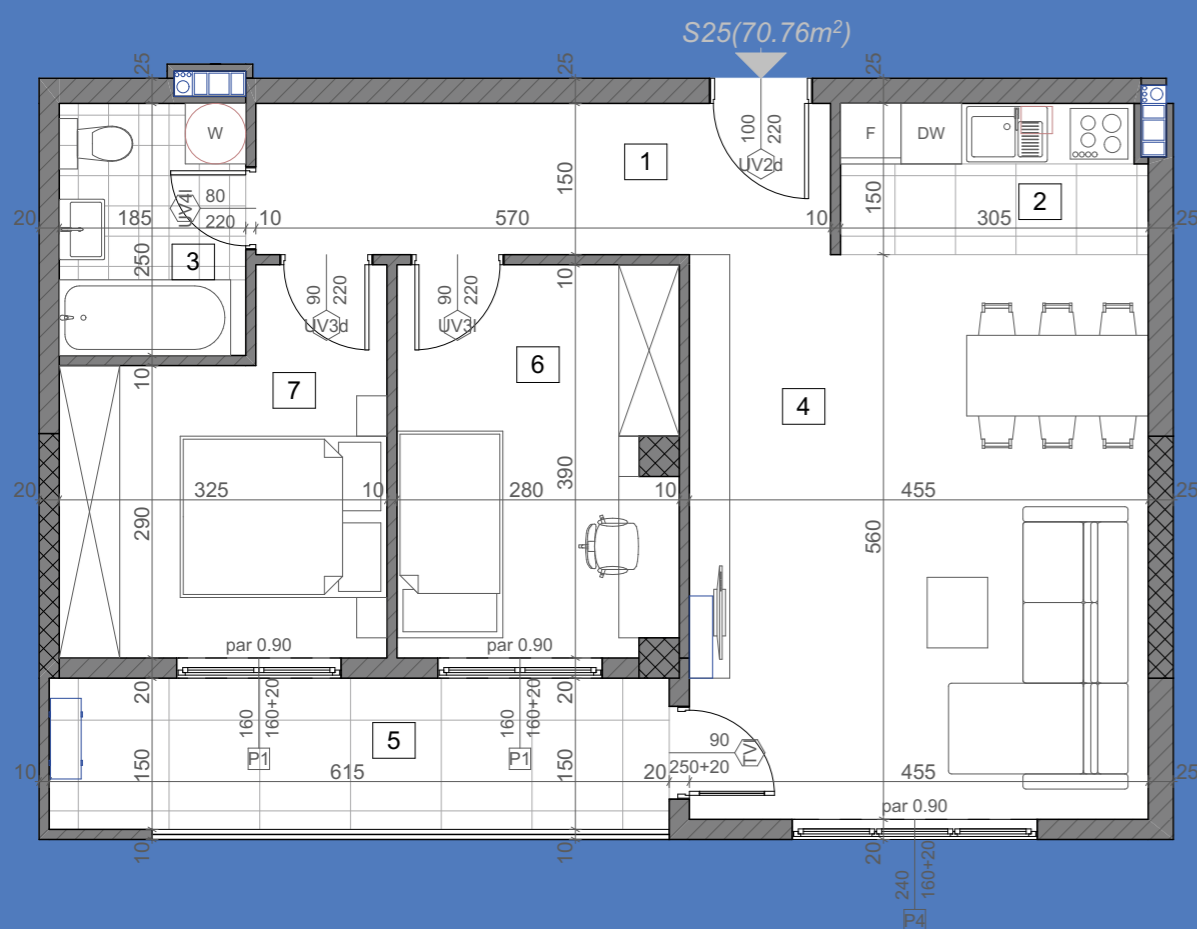

stanS25

70.76m²

2. sprat

1	Ulaz	parket	8.55	8.29
2	Kuhinja	keramičke pločice	4.49	4.36
3	Kupatilo	keramičke pločice	4.63	4.49
4	Dnevna soba	parket	25.48	24.72
5	Lođa	keramičke pločice	8.40	8.15
6	Spavaća soba	parket	10.68	10.36
7	Spavaća soba	parket	10.72	10.40
STAN 25 - UKUPNO NETO:			72.95	70.76