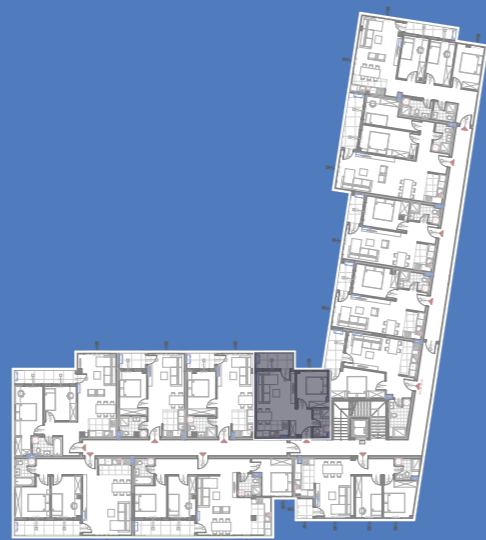

stanS28

43.36m²

2. sprat

1	Ulaz	parket	1.56	1.51
2	Kuhinja	keramičke pločice	4.74	4.60
3	Kupatilo	keramičke pločice	4.83	4.69
4	Dnevna soba	parket	19.42	18.84
5	Lođa	keramičke pločice	3.36	3.26
6	Spavaća soba	parket	10.79	10.47
STAN 28 - UKUPNO NETO:			44.70	43.36