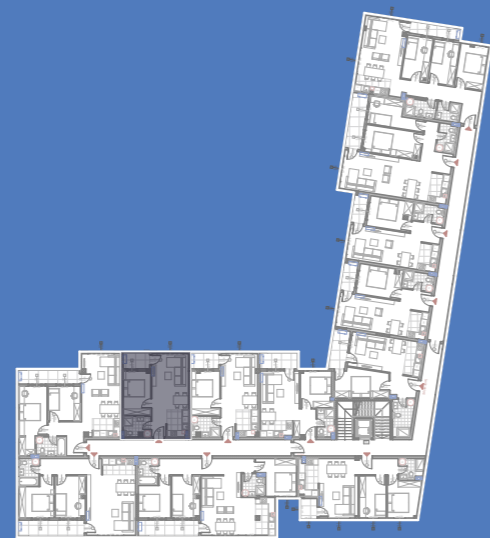

stanS26

67.71m²

2. sprat

1	Ulaz	parket	7.06	6.85
2	Kuhinja	keramičke pločice	4.36	4.23
3	Kupatilo	keramičke pločice	4.68	4.54
4	Dnevna soba	parket	22.85	22.16
5	Lođa	keramičke pločice	6.64	6.44
6	Spavaća soba	parket	14.61	14.17
7	Spavaća soba	parket	9.60	9.31
STAN 26 - UKUPNO NETO:			69.80	67.71