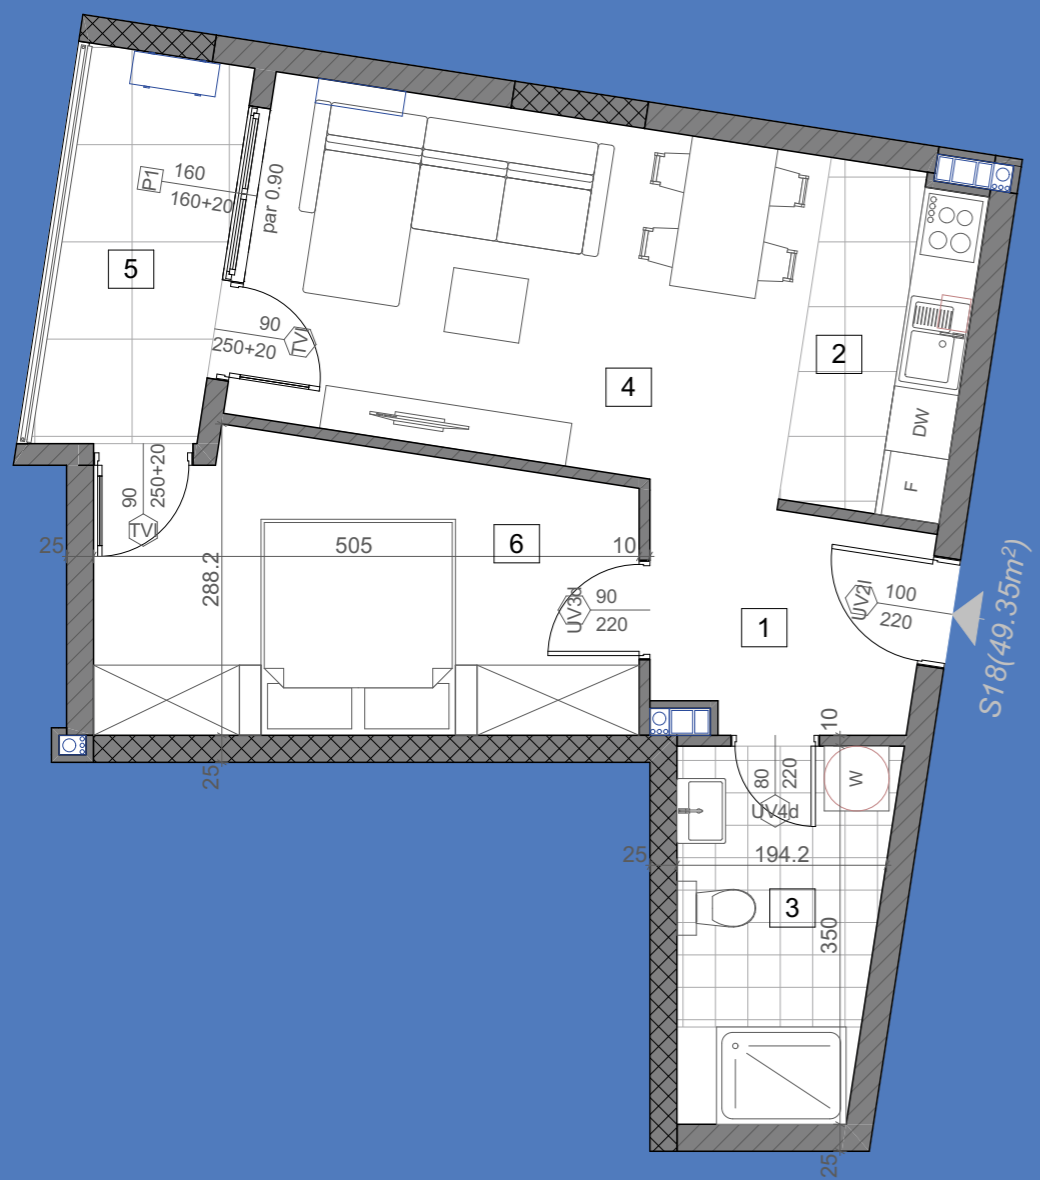

stanS17

43.00m²

1. sprat

1	Ulaz	parket	4.69	4.55
2	Kuhinja	keramičke pločice	4.40	4.27
3	Kupatilo	keramičke pločice	4.02	3.90
4	Dnevna soba	parket	16.56	16.06
5	Lođa	keramičke pločice	4.74	4.60
6	Spavaća soba	parket	9.92	9.62
STAN 17 - UKUPNO NETO:			44.33	43.00

stanS18

49.35m²

2. sprat

1	Ulaz	parket	5.14	4.99
2	Kuhinja	keramičke pločice	4.72	4.58
3	Kupatilo	keramičke pločice	6.43	6.24
4	Dnevna soba	parket	16.64	16.14
5	Lođa	keramičke pločice	4.99	4.84
6	Spavaća soba	parket	12.96	12.57
STAN 18 - UKUPNO NETO:			50.88	49.35