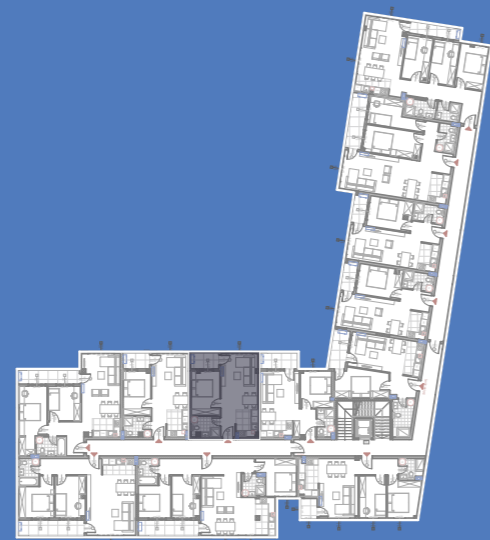

stanS27

42.64m²

2. sprat

1	Ulaz	parket	1.56	1.51
2	Kuhinja	keramičke pločice	4.81	4.67
3	Kupatilo	keramičke pločice	4.56	4.42
4	Dnevna soba	parket	19.50	18.92
5	Lođa	keramičke pločice	3.15	3.06
6	Spavaća soba	parket	10.38	10.07
STAN 27 - UKUPNO NETO:			43.96	42.64