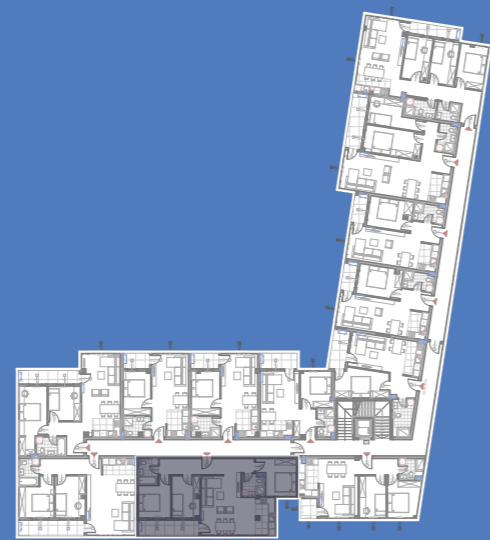

stanS23

56.77m²

2. sprat

1	Ulaz	parket	5.94	5.76
2	Kuhinja	keramičke pločice	6.04	5.86
3	Kupatilo	keramičke pločice	4.23	4.10
4	Dnevna soba	parket	19.49	18.91
5	Lođa	keramičke pločice	2.52	2.44
6	Spavaća soba	parket	9.75	9.46
7	Spavaća soba	parket	10.56	10.24
STAN 23 - UKUPNO NETO:			58.53	56.77