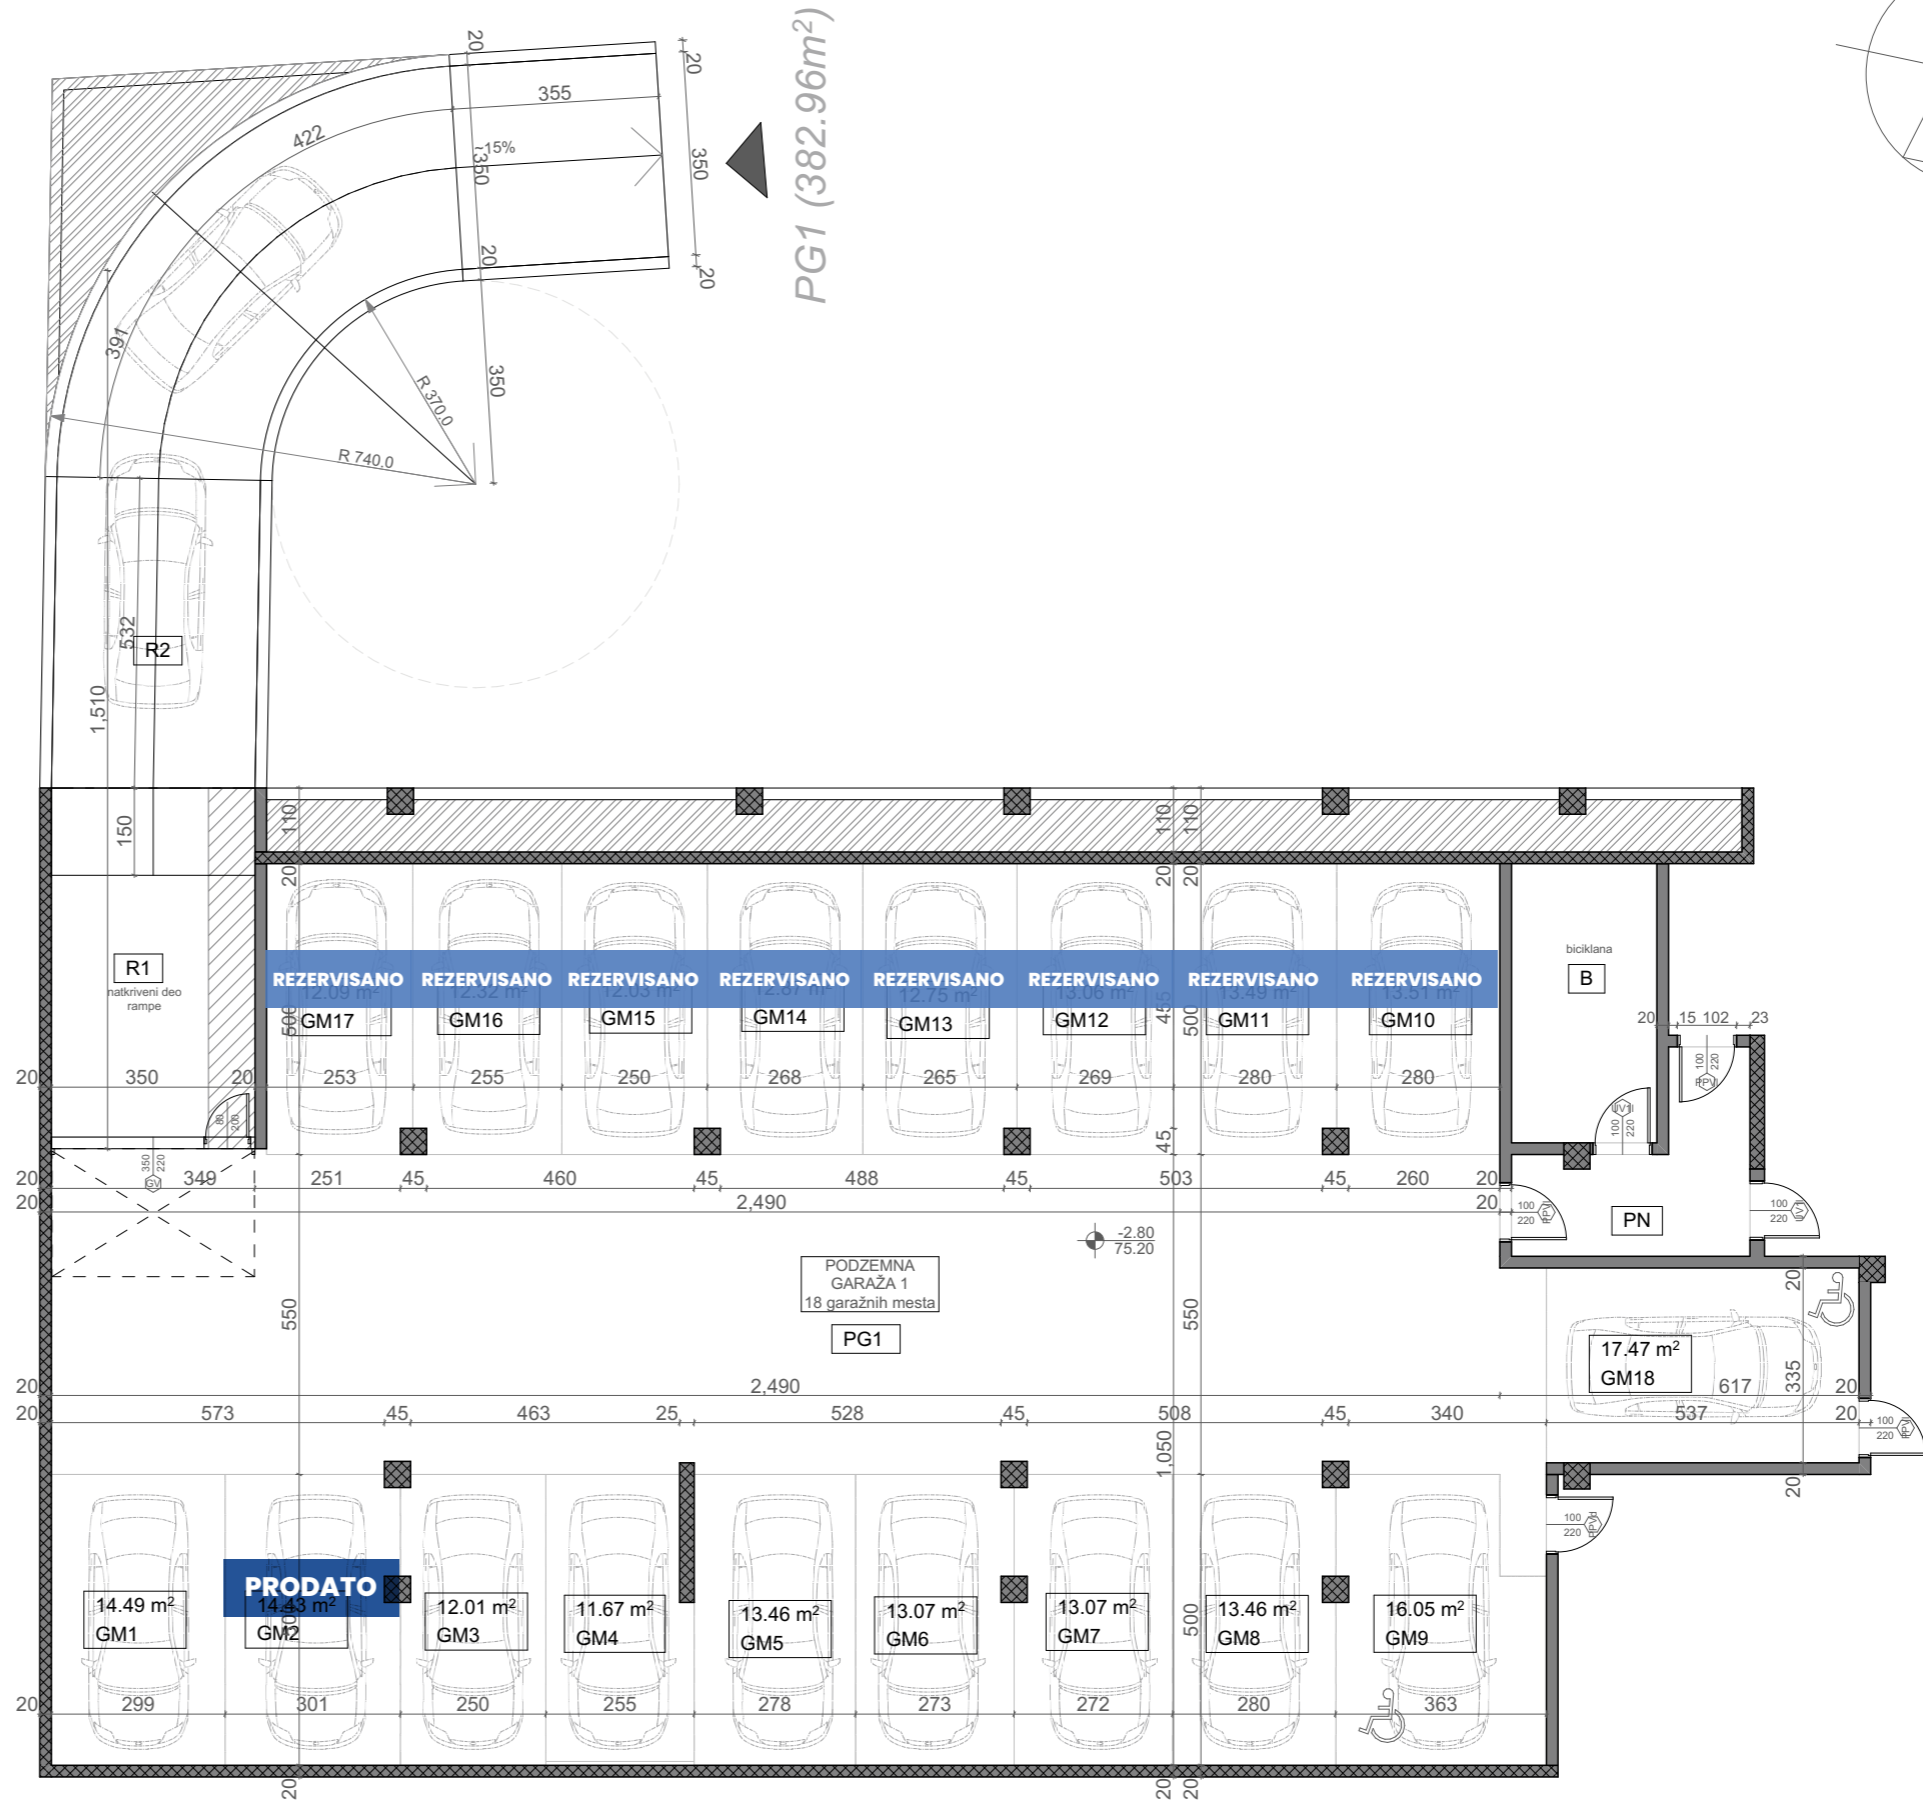

garaža G1

382.96m²

podrum

Broj	P(m2)
PG1	141.21
GM1	14.94
GM2	14.43
GM3	12.01
GM4	11.67
GM5	13.46
GM6	13.07
GM7	13.07
GM8	13.46
GM9	16.05
GM10	13.51
GM11	13.49
GM12	13.06
GM13	12.75
GM14	12.87
GM15	12.03
GM16	12.32
GM17	12.09
GM18	17.47