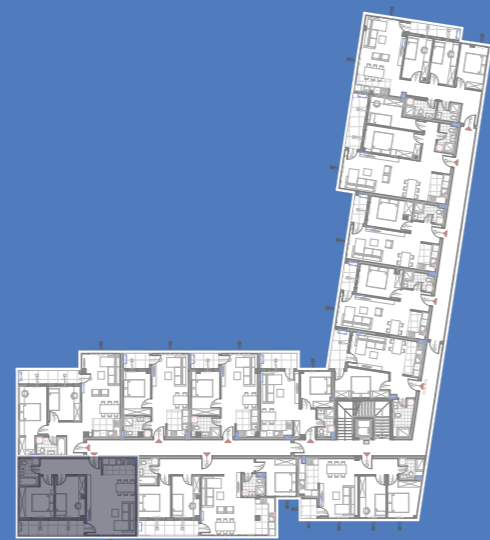

stanS24

88.67m²

2. sprat

1	Ulaz	parket	12.67	12.29
2	Kuhinja	keramičke pločice	6.09	5.91
3	Kupatilo	keramičke pločice	4.11	3.99
4	Kupatilo	keramičke pločice	4.38	4.25
5	Dnevna soba	parket	25.55	24.78
6	Lođa	keramičke pločice	7.53	7.30
7	Spavaća soba	parket	11.21	10.87
8	Spavaća soba	parket	9.90	9.60
9	Spavaća soba	parket	9.97	9.67
STAN 24 - UKUPNO NETO:			91.41	88.67

stanS25

70.76m²

2. sprat

1	Ulaz	parket	8.55	8.29
2	Kuhinja	keramičke pločice	4.49	4.36
3	Kupatilo	keramičke pločice	4.63	4.49
4	Dnevna soba	parket	25.48	24.72
5	Lođa	keramičke pločice	8.40	8.15
6	Spavaća soba	parket	10.68	10.36
7	Spavaća soba	parket	10.72	10.40
STAN 25 - UKUPNO NETO:			72.95	70.76