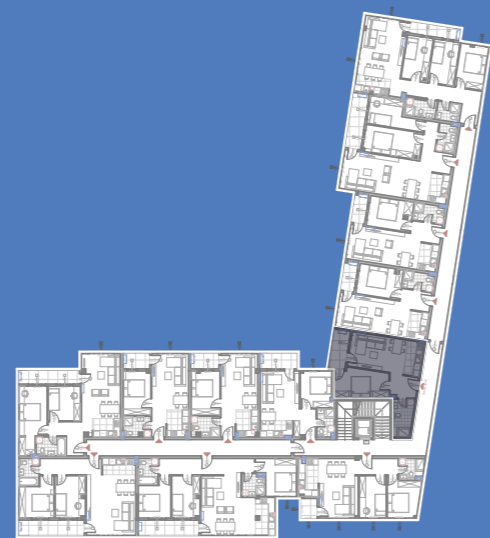

stanS5

58.64m²

prizemlje

1	Ulaz	parket	12.58	12.20
2	Kuhinja	keramičke pločice	4.32	4.19
3	Kupatilo	keramičke pločice	4.85	4.70
4	Dnevna soba	parket	16.34	15.85
5	Lođa	keramičke pločice	3.57	3.46
6	Spavaća soba	parket	8.42	8.17
7	Spavaća soba	parket	10.37	10.06
STAN 5 - UKUPNO NETO:			60.45	58.64