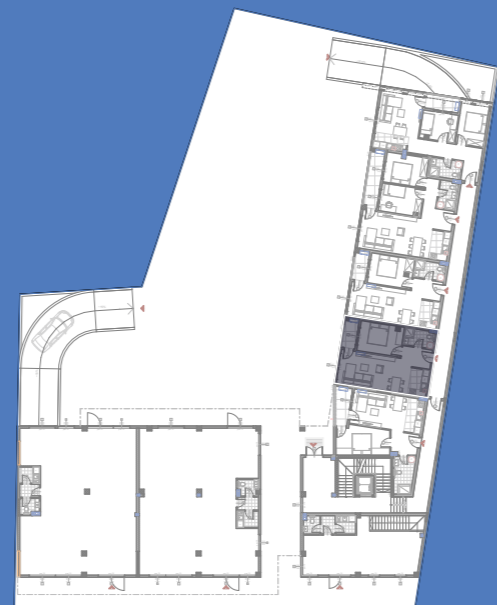

KATALOG STANOVA

Stambeno-poslovna zgrada

Ulica Šajkaška 10 i 12, Novi Sad

stanS1

48.21m²

prizemlje

1	Ulaz	parket	5.14	4.99
2	Kuhinja	keramičke pločice	4.72	4.58
3	Kupatilo	keramičke pločice	6.43	6.24
4	Dnevna soba	parket	16.32	15.83
5	Lođa	keramičke pločice	4.32	4.19
6	Spavaća soba	parket	12.77	12.39
STAN 1 - UKUPNO NETO:			49.70	48.21