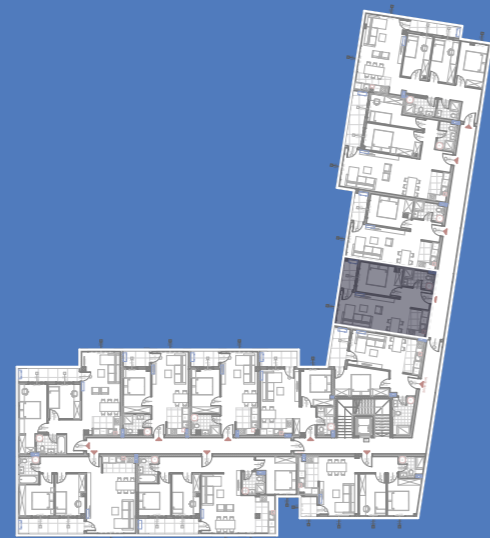

stanS6

49.35m²

1. sprat

1	Ulaz	parket	5.14	4.99
2	Kuhinja	keramičke pločice	4.72	4.58
3	Kupatilo	keramičke pločice	6.43	6.24
4	Dnevna soba	parket	16.64	16.14
5	Lođa	keramičke pločice	4.99	4.84
6	Spavaća soba	parket	12.96	12.57
STAN 6 - UKUPNO NETO:			50.88	49.35