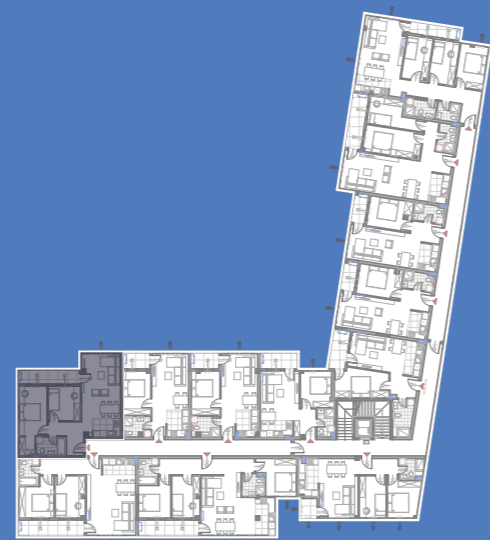

stanS25

70.76m²

2. sprat

1	Ulaz	parket	8.55	8.29
2	Kuhinja	keramičke pločice	4.49	4.36
3	Kupatilo	keramičke pločice	4.63	4.49
4	Dnevna soba	parket	25.48	24.72
5	Lođa	keramičke pločice	8.40	8.15
6	Spavaća soba	parket	10.68	10.36
7	Spavaća soba	parket	10.72	10.40
STAN 25 - UKUPNO NETO:			72.95	70.76

stanS26

67.71m²

2. sprat

1	Ulaz	parket	7.06	6.85
2	Kuhinja	keramičke pločice	4.36	4.23
3	Kupatilo	keramičke pločice	4.68	4.54
4	Dnevna soba	parket	22.85	22.16
5	Lođa	keramičke pločice	6.64	6.44
6	Spavaća soba	parket	14.61	14.17
7	Spavaća soba	parket	9.60	9.31
STAN 26 - UKUPNO NETO:			69.80	67.71