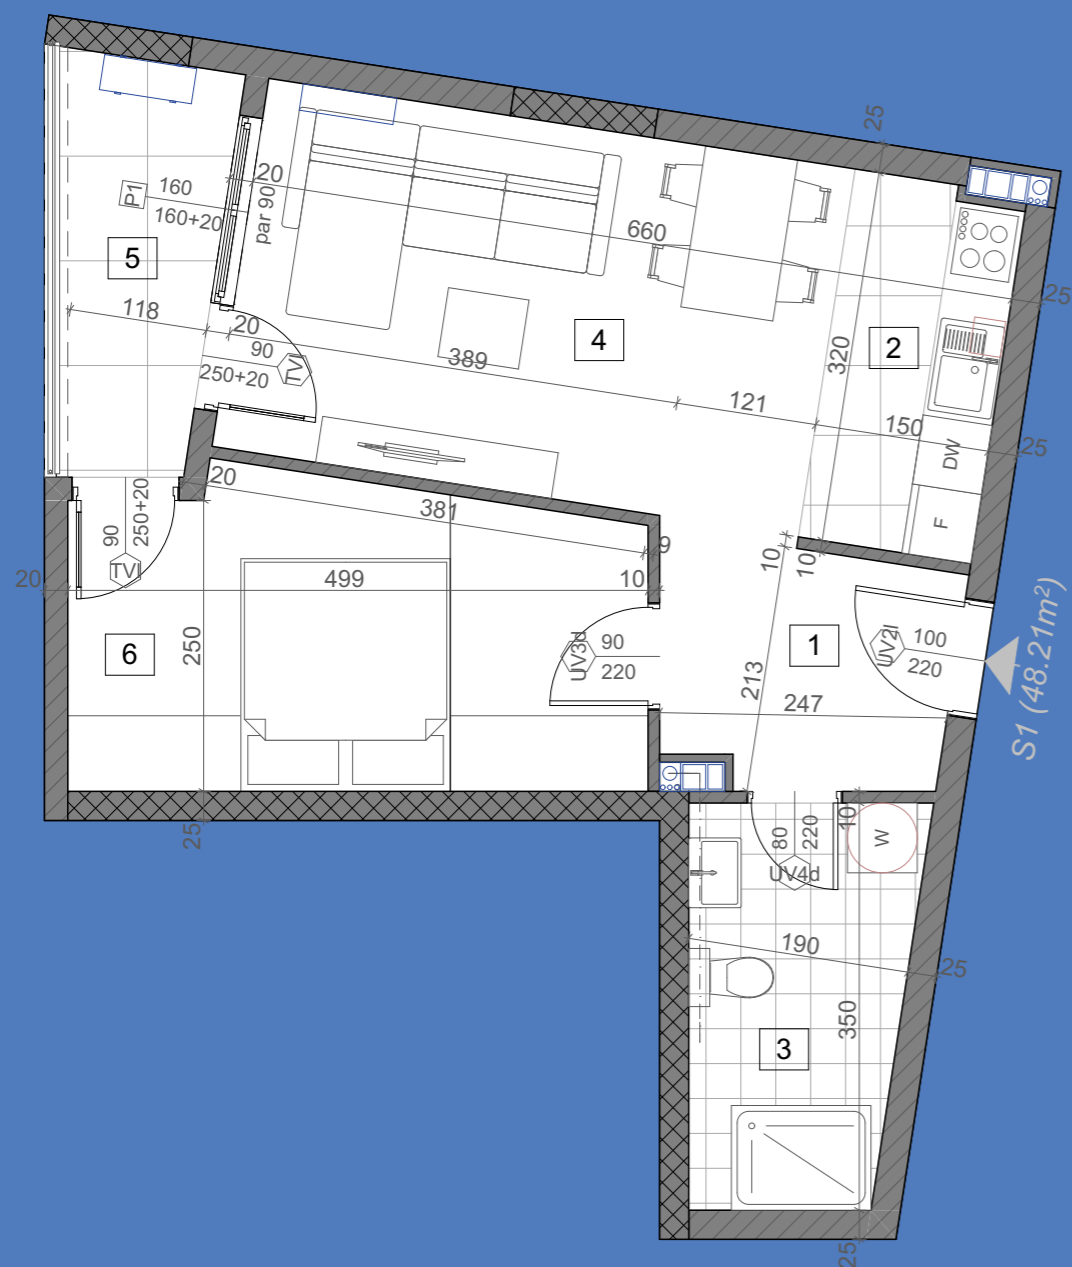

KATALOG STANOVA

Stambeno-poslovna zgrada

Ulica Šajkaška 10 i 12, Novi Sad

stanS1

48.21m²

prizemlje

1	Ulaz	parket	5.14	4.99
2	Kuhinja	keramičke pločice	4.72	4.58
3	Kupatilo	keramičke pločice	6.43	6.24
4	Dnevna soba	parket	16.32	15.83
5	Lođa	keramičke pločice	4.32	4.19
6	Spavaća soba	parket	12.77	12.39
STAN 1 - UKUPNO NETO:			49.70	48.21