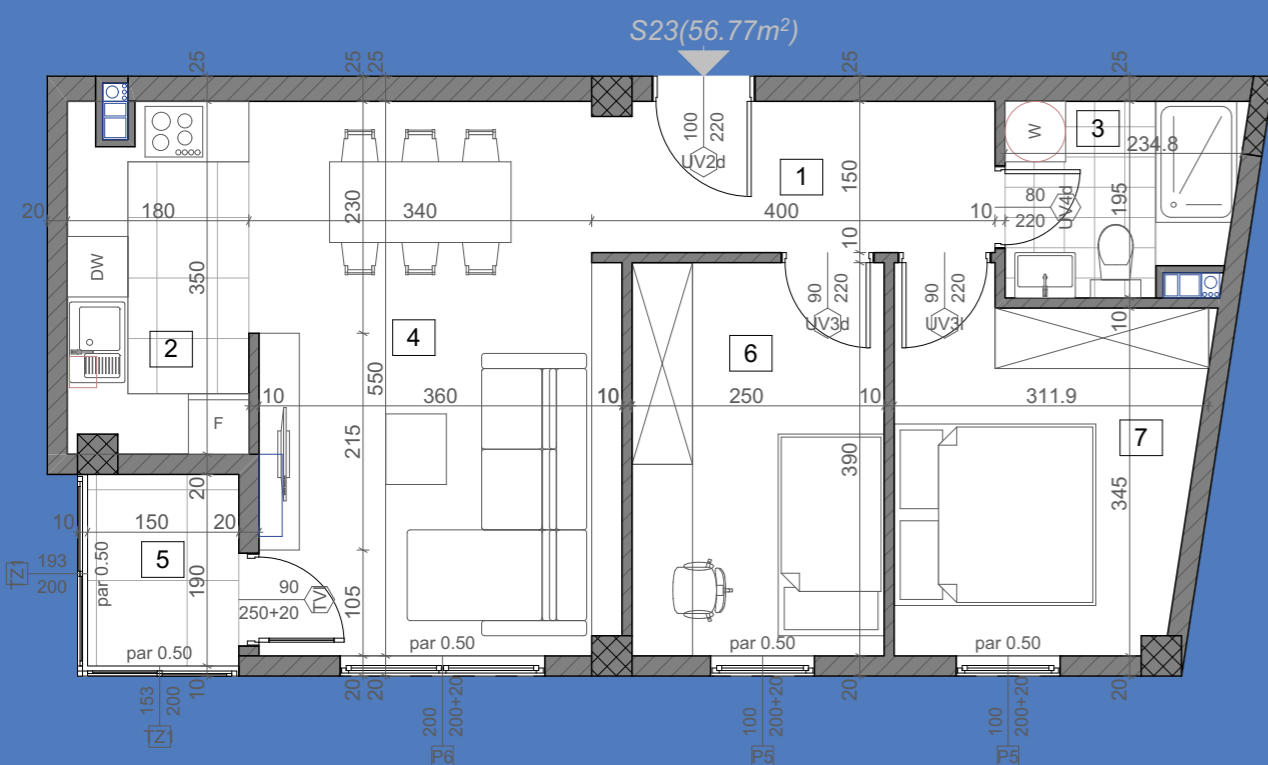

stanS23

56.77m²

2. sprat

1	Ulaz	parket	5.94	5.76
2	Kuhinja	keramičke pločice	6.04	5.86
3	Kupatilo	keramičke pločice	4.23	4.10
4	Dnevna soba	parket	19.49	18.91
5	Lođa	keramičke pločice	2.52	2.44
6	Spavaća soba	parket	9.75	9.46
7	Spavaća soba	parket	10.56	10.24
STAN 23 - UKUPNO NETO:			58.53	56.77