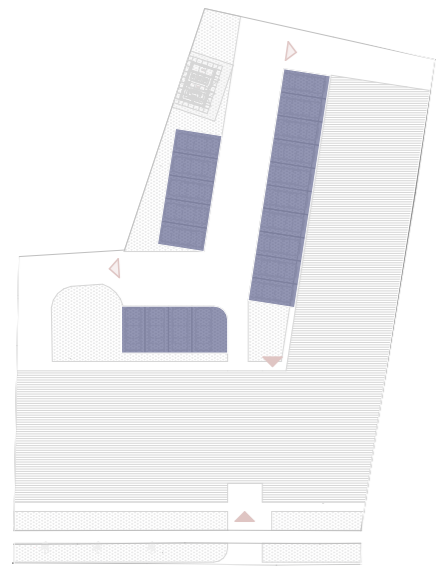

parking P

236.38m²

dvorište

Broj	P(m2)
P1	12.13
P2	12.13
P3	12.13
P4	12.13
P5	12.13
P6	12.13
P7	12.13
P8	12.13
P9	12.13
P10	12.13
P11	18.04
P12	12.13
P13	12.13
P14	12.13
P15	12.13
P16	12.13
P17	12.13
P18	12.13
P19	12.13

Ulica Šajkaška