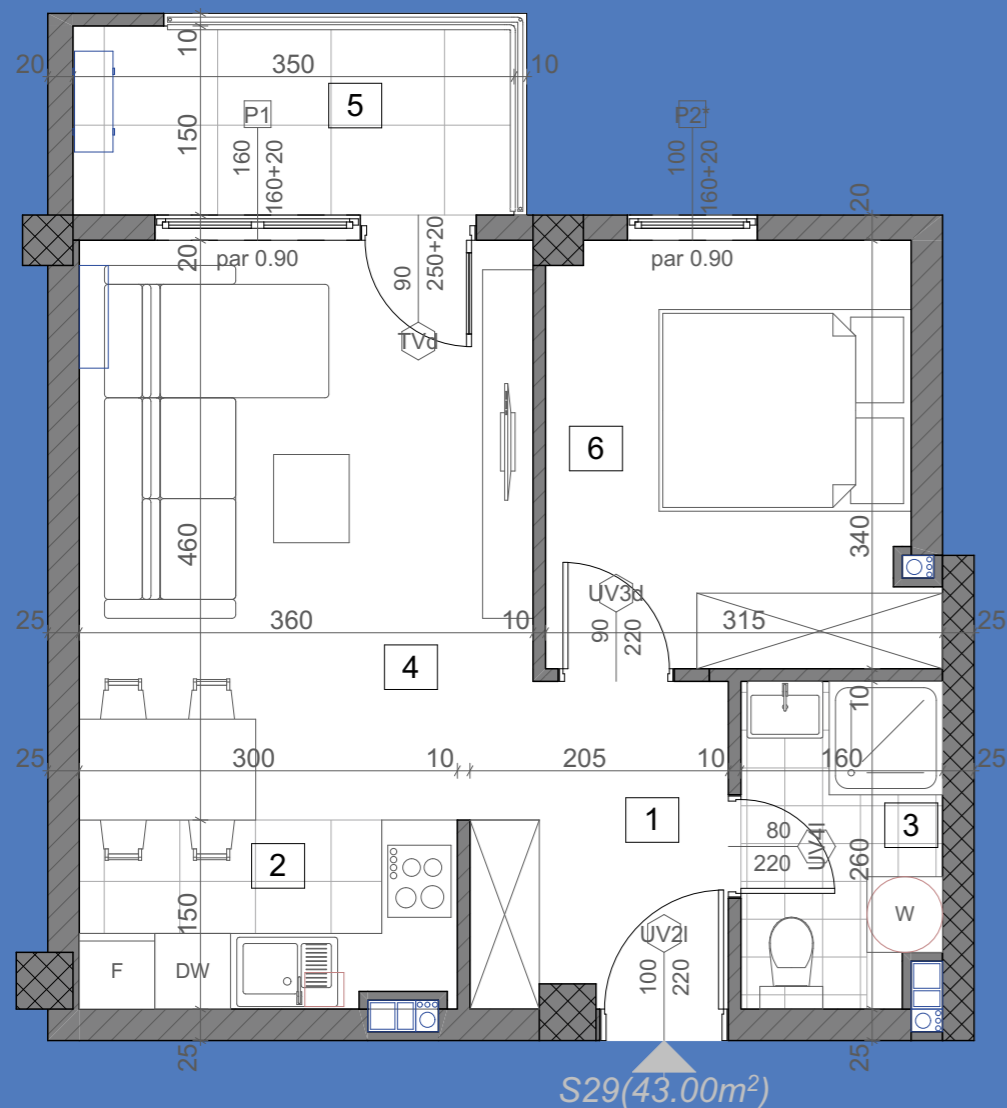

stanS29

43.00m²

2. sprat

1	Ulaz	parket	4.69	4.55
2	Kuhinja	keramičke pločice	4.40	4.27
3	Kupatilo	keramičke pločice	4.02	3.90
4	Dnevna soba	parket	16.56	16.06
5	Lođa	keramičke pločice	4.74	4.60
6	Spavaća soba	parket	9.92	9.62
STAN 29 - UKUPNO NETO:			44.33	43.00