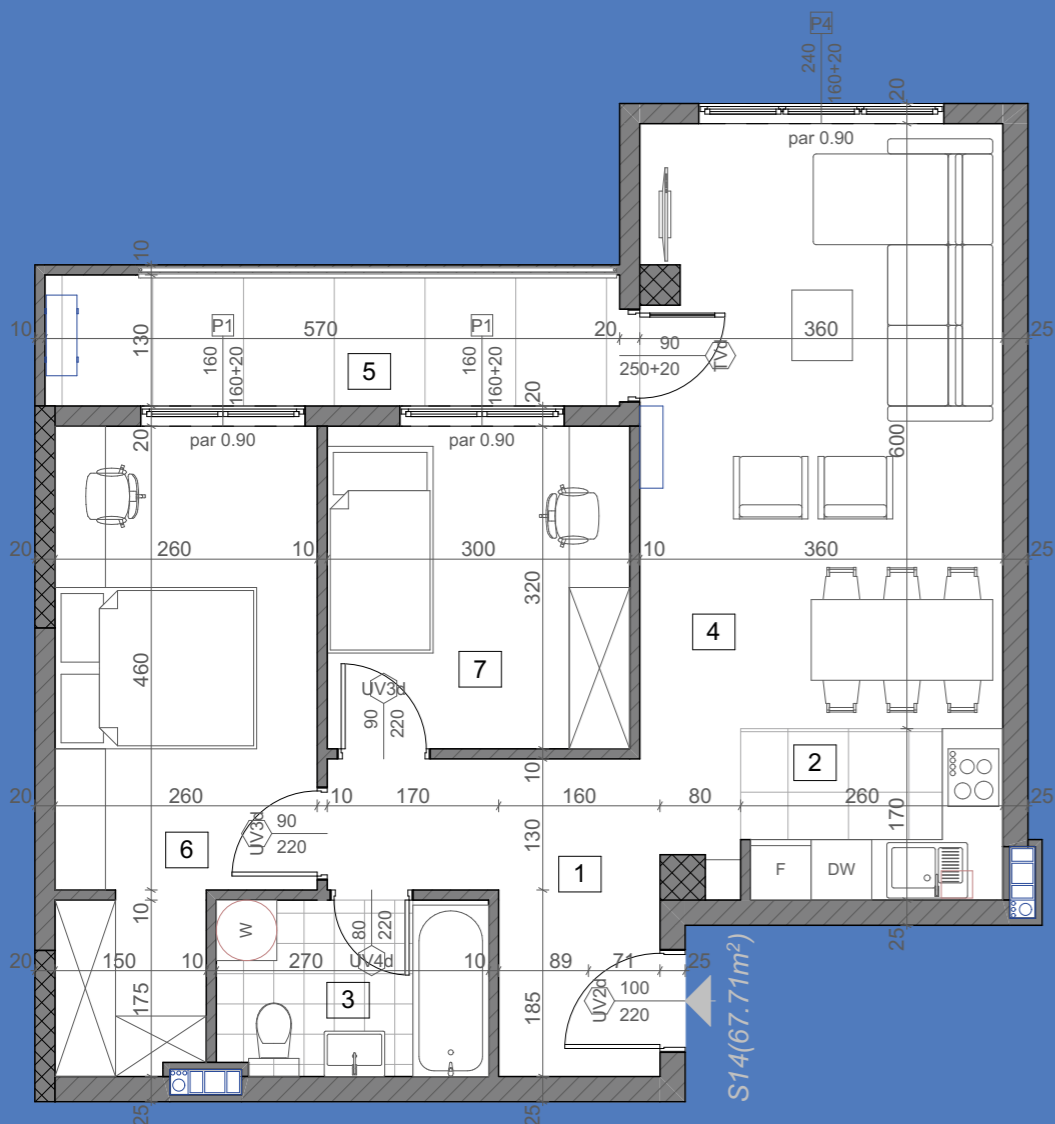

stanS14

67.71m²

1. sprat

1	Ulaz	parket	7.06	6.85
2	Kuhinja	keramičke pločice	4.36	4.23
3	Kupatilo	keramičke pločice	4.68	4.54
4	Dnevna soba	parket	22.85	22.16
5	Lođa	keramičke pločice	6.64	6.44
6	Spavaća soba	parket	14.61	14.17
7	Spavaća soba	parket	9.60	9.31
STAN 14 - UKUPNO NETO:			69.80	67.71