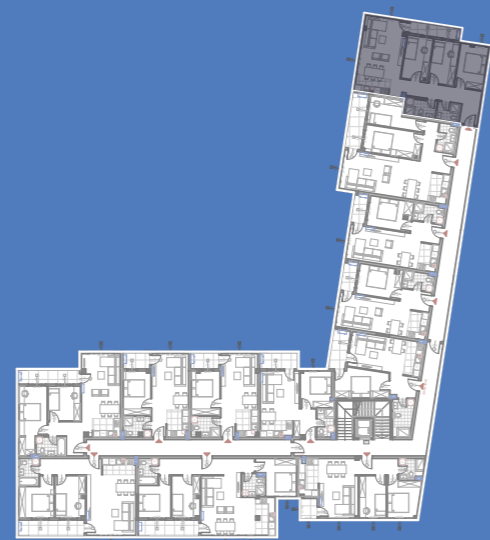

stanS21

74.43m²

2. sprat

1	Ulaz	parket	8.84	8.57
2	Kuhinja	keramičke pločice	4.59	4.45
3	Kupatilo	keramičke pločice	4.21	4.08
4	Dnevna soba	parket	28.70	27.84
5	Lođa	keramičke pločice	6.91	6.70
6	Spavaća soba	parket	13.03	12.64
7	Spavaća soba	parket	10.45	10.14
STAN 21 - UKUPNO NETO:			76.73	74.43