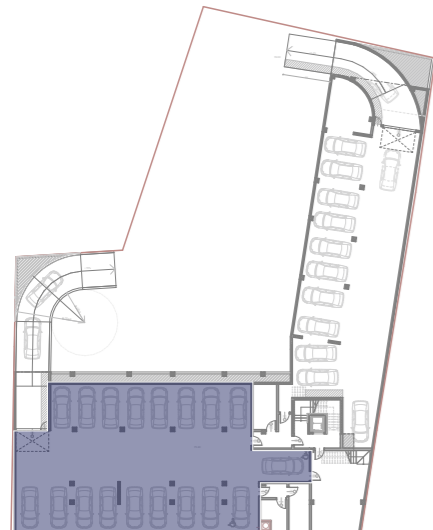

garaža G1

382.96m²

podrum

Broj	P(m2)
PG1	141.21
GM1	14.94
GM2	14.43
GM3	12.01
GM4	11.67
GM5	13.46
GM6	13.07
GM7	13.07
GM8	13.46
GM9	16.05
GM10	13.51
GM11	13.49
GM12	13.06
GM13	12.75
GM14	12.87
GM15	12.03
GM16	12.32
GM17	12.09
GM18	17.47