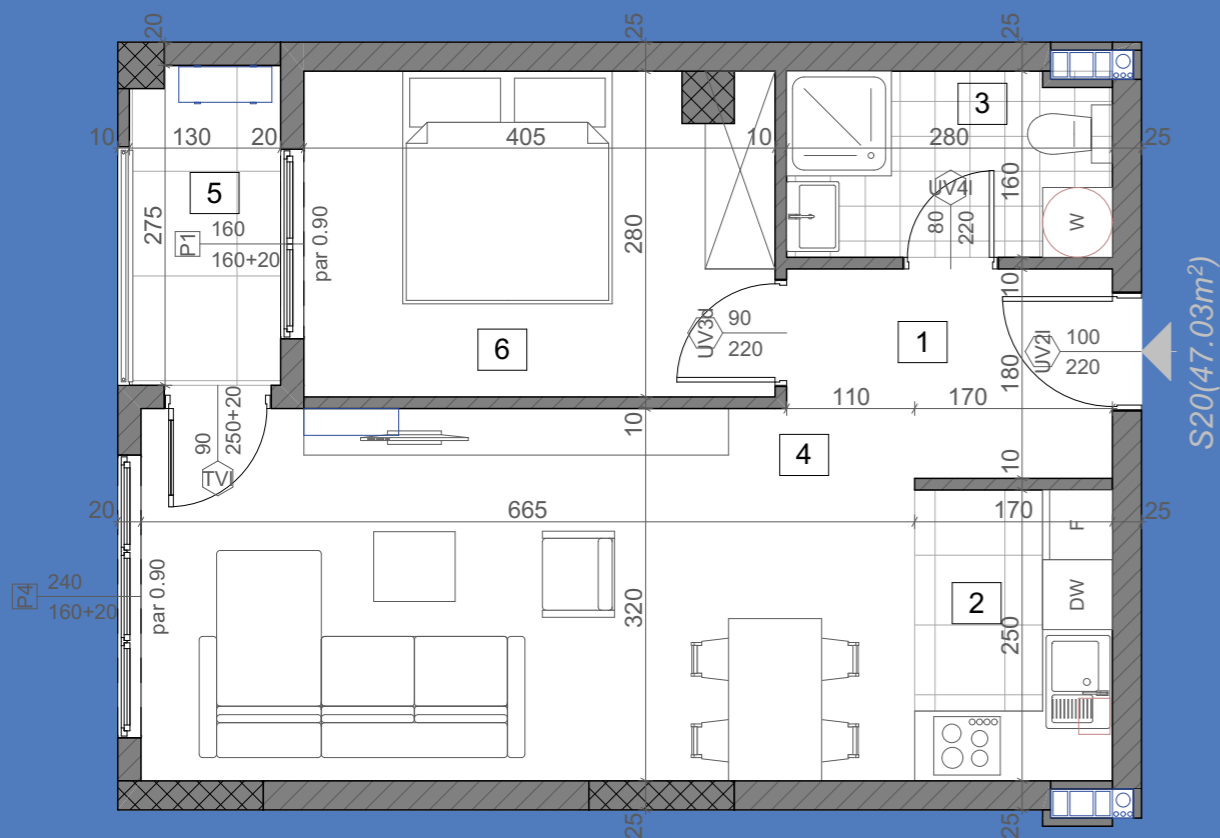

stanS19

47.03m²

2. sprat

1	Ulaz	parket	5.04	4.89
2	Kuhinja	keramičke pločice	4.25	4.12
3	Kupatilo	keramičke pločice	4.40	4.27
4	Dnevna soba	parket	20.62	20.00
5	Lođa	keramičke pločice	3.03	2.94
6	Spavaća soba	parket	11.14	10.81
STAN 19 - UKUPNO NETO:			48.48	47.03

stanS20

47.03m²

2. sprat

1	Ulaz	parket	5.04	4.89
2	Kuhinja	keramičke pločice	4.25	4.12
3	Kupatilo	keramičke pločice	4.40	4.27
4	Dnevna soba	parket	20.62	20.00
5	Lođa	keramičke pločice	3.03	2.94
6	Spavaća soba	parket	11.14	10.81
STAN 20 - UKUPNO NETO:			48.48	47.03