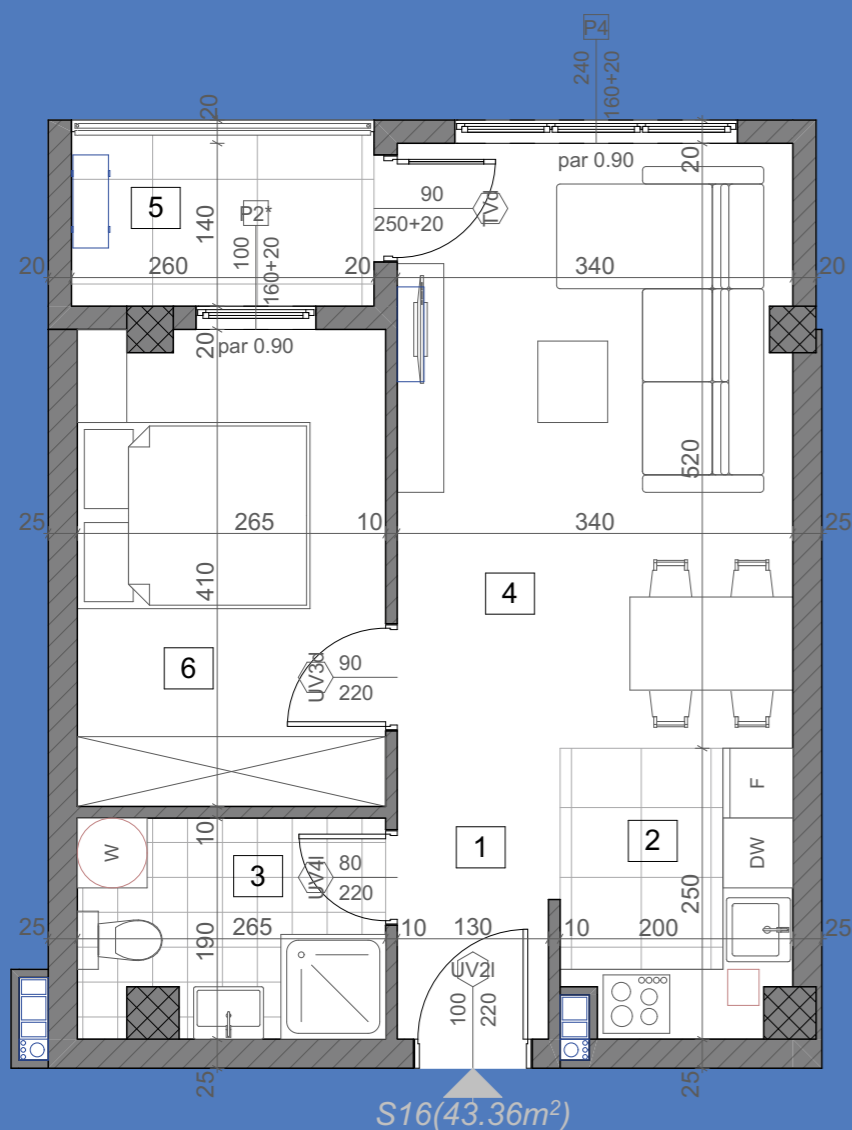

stanS14

67.71m²

1. sprat

1	Ulaz	parket	7.06	6.85
2	Kuhinja	keramičke pločice	4.36	4.23
3	Kupatilo	keramičke pločice	4.68	4.54
4	Dnevna soba	parket	22.85	22.16
5	Lođa	keramičke pločice	6.64	6.44
6	Spavaća soba	parket	14.61	14.17
7	Spavaća soba	parket	9.60	9.31
STAN 14 - UKUPNO NETO:			69.80	67.71

stanS15

42.64m²

1. sprat

1	Ulaz	parket	1.56	1.51
2	Kuhinja	keramičke pločice	4.81	4.67
3	Kupatilo	keramičke pločice	4.56	4.42
4	Dnevna soba	parket	19.50	18.92
5	Lođa	keramičke pločice	3.15	3.06
6	Spavaća soba	parket	10.38	10.07
STAN 15 - UKUPNO NETO:			43.96	42.64

stanS16

43.36m²

1. sprat

1	Ulaz	parket	1.56	1.51
2	Kuhinja	keramičke pločice	4.74	4.60
3	Kupatilo	keramičke pločice	4.83	4.69
4	Dnevna soba	parket	19.42	18.84
5	Lođa	keramičke pločice	3.36	3.26
6	Spavaća soba	parket	10.79	10.47
STAN 16 - UKUPNO NETO:			44.70	43.36