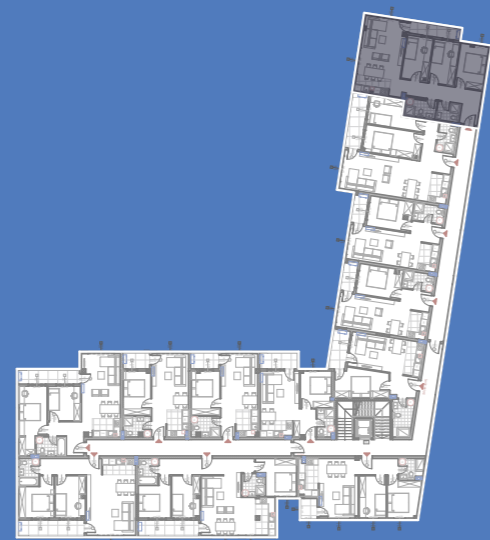

stanS10

81.22m²

1. sprat

1	Ulaz	parket	15.14	14.69
2	Kuhinja	keramičke pločice	4.64	4.50
3	Kupatilo 1	keramičke pločice	3.57	3.46
4	Kupatilo 2	keramičke pločice	4.50	4.37
5	Dnevna soba	parket	21.71	21.06
6	Lođa	keramičke pločice	4.55	4.41
7	Spavaća soba	parket	9.55	9.26
8	Spavaća soba	parket	9.67	9.38
9	Spavaća soba	parket	10.40	10.09
STAN 10 - UKUPNO NETO:			83.73	81.22