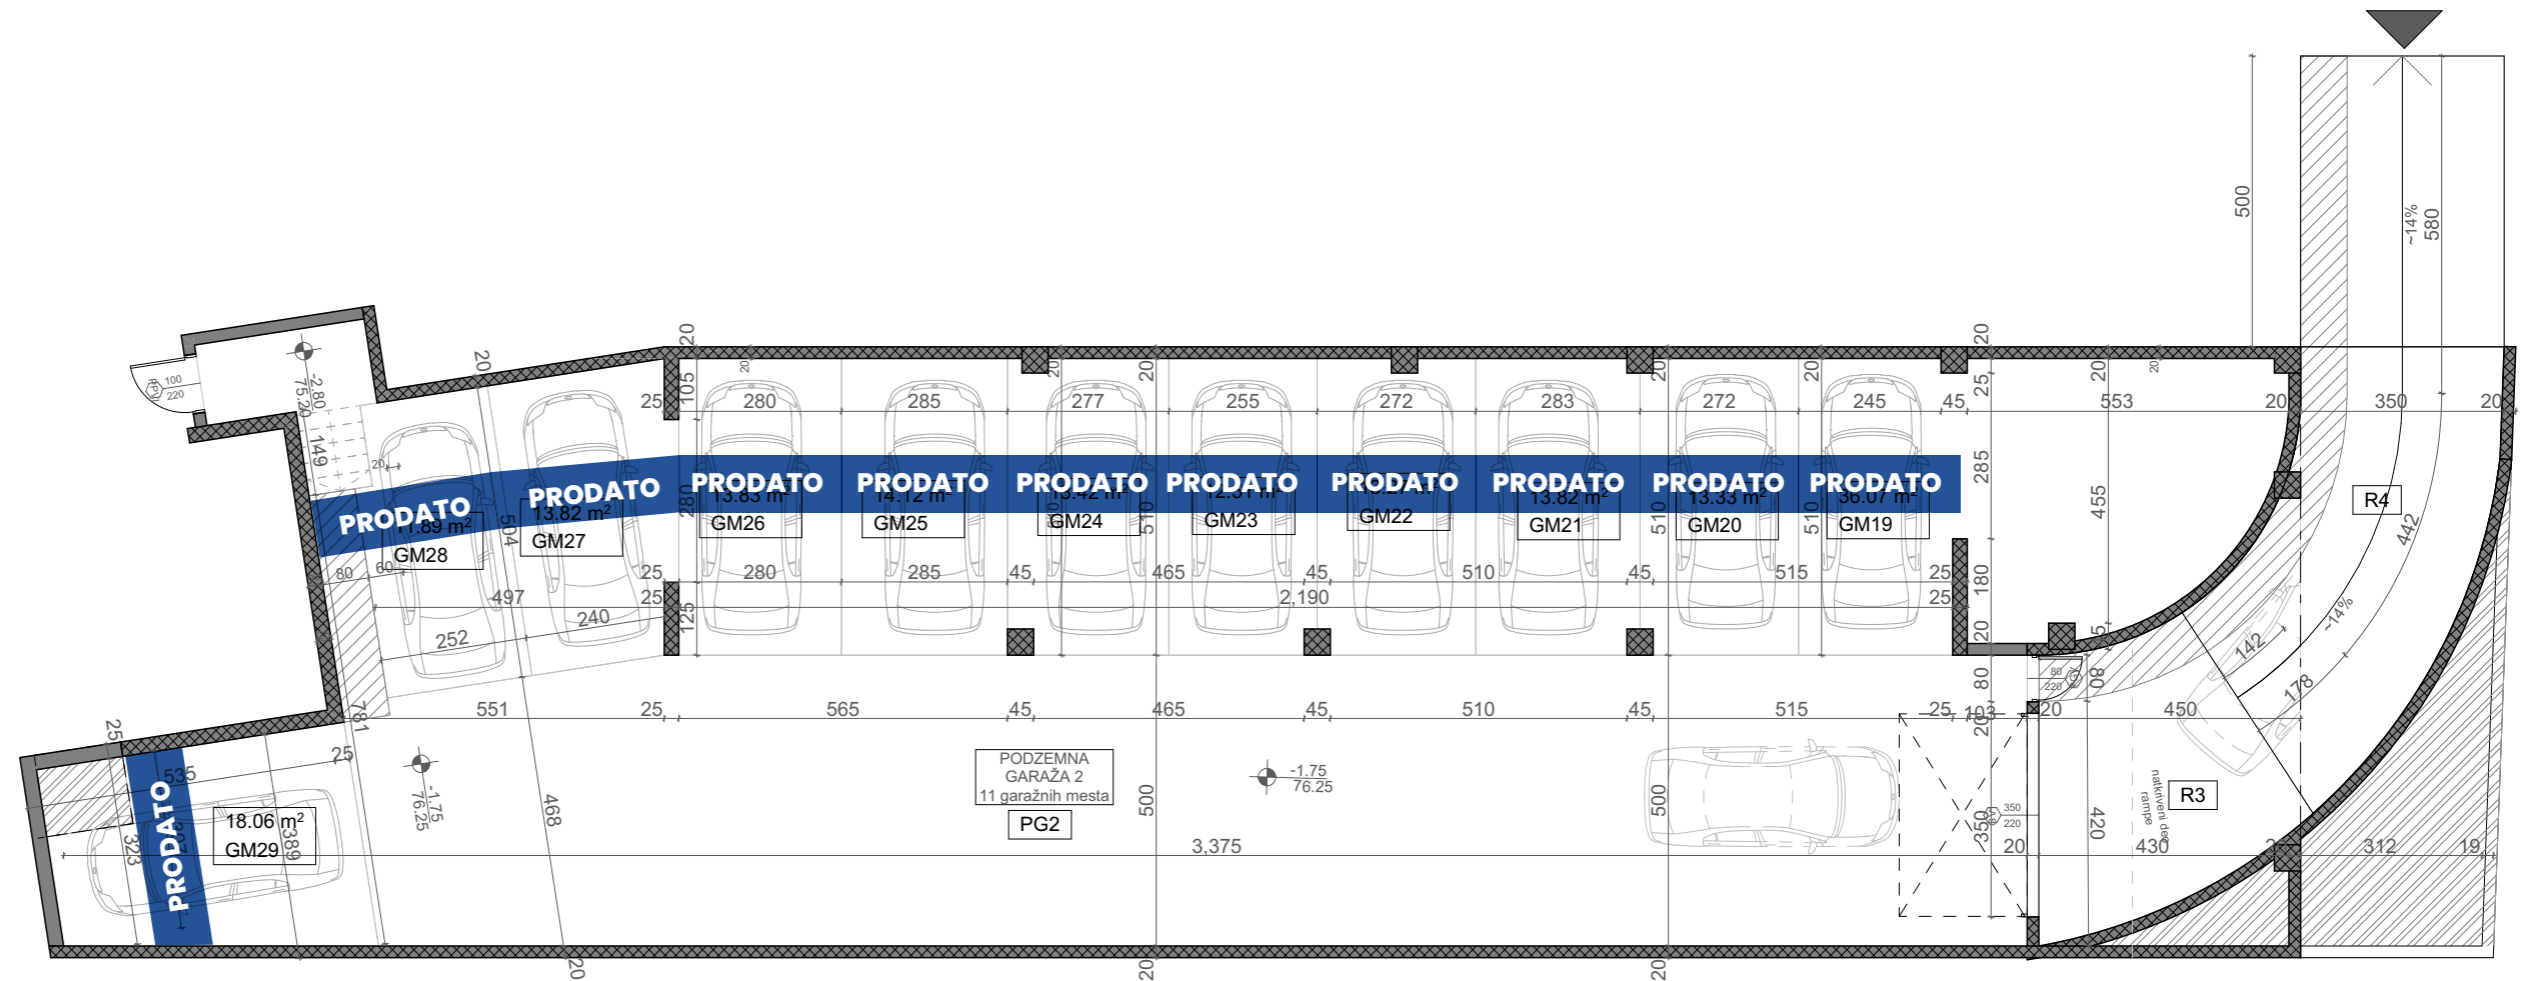

garaža G2

324.01m²

podrum

PG2 (324.01m²)

Broj	P(m2)
PG2	149.87
GM19	36.07
GM20	13.33
GM21	13.82
GM22	13.27
GM23	12.51
GM24	13.42
GM25	14.12
GM26	13.83
GM27	13.82
GM28	11.89
GM29	18.06

parking P

236.38m²

dvorište